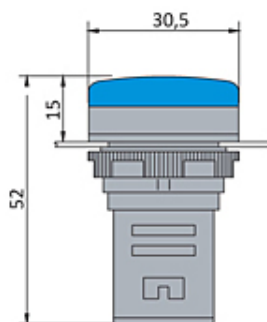

≥30000

Imagem meramente ilustrativa

Resultados 1 - 25 de 25

Item #	V~	Cor
SLDS121	12 (AC/DC)	Vermelho
SLDS122	12 (AC/DC)	Verde
SLDS123	12 (AC/DC)	Amarelo
SLDS124	12 (AC/DC)	Azul
SLDS125	12 (AC/DC)	Branco
SLDS241	24 (AC/DC)	Vermelho
SLDS242	24 (AC/DC)	Verde
SLDS243	24 (AC/DC)	Amarelo
SLDS244	24 (AC/DC)	Azul
SLDS245	24 (AC/DC)	Branco
SLDS1101	110 (AC)	Vermelho
SLDS1102	110 (AC)	Verde
SLDS1103	110 (AC)	Amarelo
SLDS1104	110 (AC)	Azul
SLDS1105	110 (AC)	Branco
SLDS2201	220 (AC)	Vermelho
SLDS2202	220 (AC)	Verde