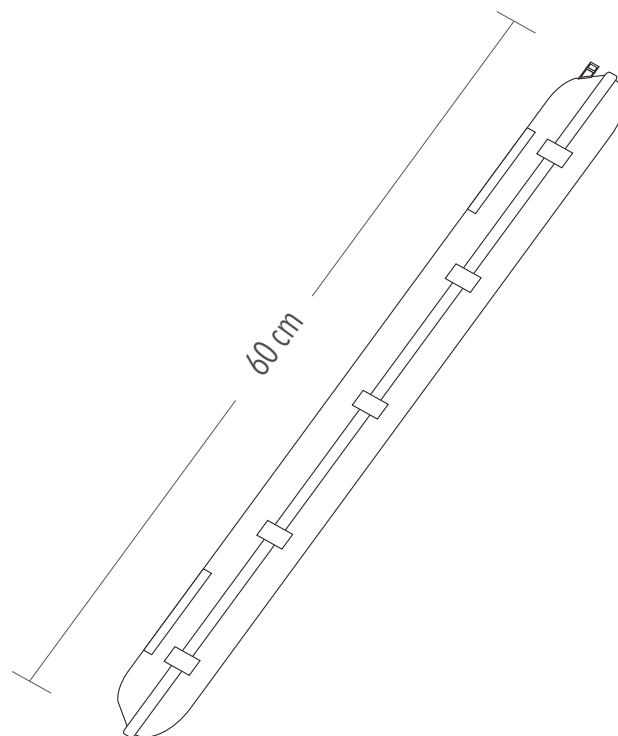

# TRI PROOF LAMP

LED PARA ILUMINACIÓN DE INTERIORES

RCA

## ESPECIFICACIONES GENERALES

INDICADORES	VALOR
CABLEADO	CONEXIÓN DOBLE
DRIVER POSITION	N/A
WORKING TEMPERATURE	-20° / 40°
MEDIDAS	60CM
IP	65
MATERIAL	ABS + PC COVER
BASE	2

## > DIMENSIONES MECÁNICAS

**RLTRO6X2**