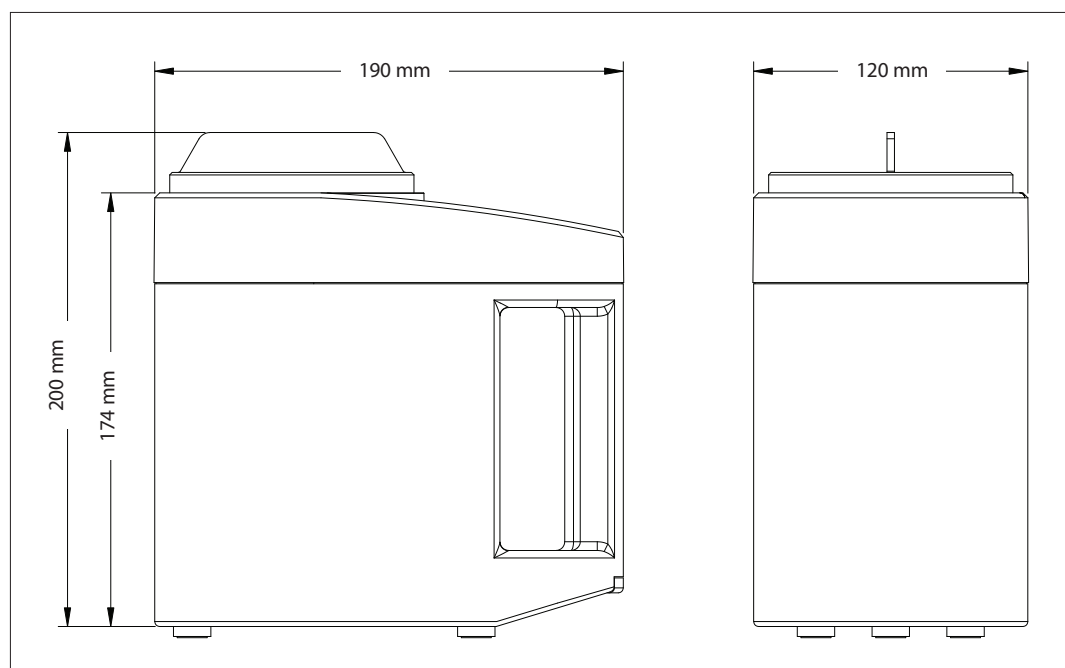

MC2000 *Analizador de humedad*

Modelo	MC2000
Rango de humedad	3%-45%
Sensibilidad	0,1%
Repetibilidad	0,2%
Volumen de muestra	220 ml
Alimentación	4 pilas AA (incluidas)
Rango de temperatura de operación	0°C-50°C
Tipo de pantalla	Pantalla de cristal líquido (LCD) con iluminación
Pantallas	% de humedad, peso, densidad, estadísticas, temperatura
Categoría de la muestra	50 (10 pre-programados)
Muestra preprogramada	Arroz Índica, arroz Japónica, trigo, maíz, colza, soja, arroz, cebada, cacahuete, sorgo
Dimensiones (Anchura × Altura × Profundidad)	19 × 20 × 12 cm
Peso neto	0,8 kg
Peso del paquete	2,6 kg
Masa de calibración	200 g (incluida)
Salida	miniUSB

Otras características estándar y equipo

Peso de calibración, Ajuste, Configuración de categoría, Apagado automático, Compensación automática de temperatura, Exportación o importación de categorías con el software para PC

Cumplimiento

- **Seguridad del producto:** Con aprobación de CE, CSA/UL y FCC

Dimensiones