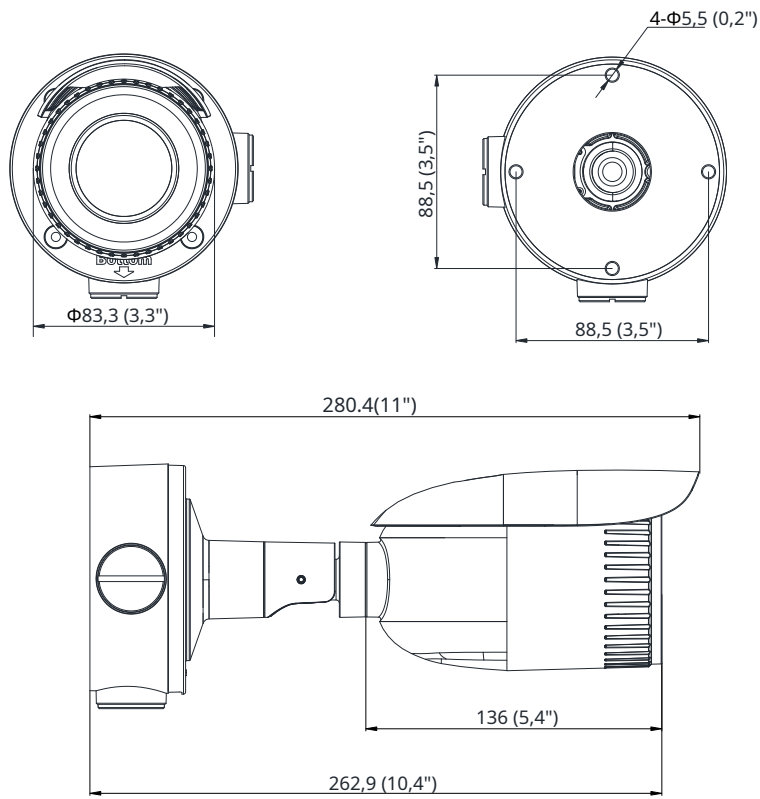

<b>Función general</b>	Restablecimiento de una tecla, antiparpadeo, latido del corazón, espejo, protección con contraseña, máscara de privacidad, marca de agua
Versión de firmware	5.5.82
<b>API</b>	ONVIF (PERFIL S, PERFIL G), ISAPI
Vista en vivo simultánea	Hasta 6 canales
Usuario/anfitrión	Hasta 32 usuarios 3 niveles: Administrador, Operador y Usuario
Cliente	Cliente de PC HiLookVision, aplicación HiLookVision
Navegador web	IE8+, Chrome 41.0-44, Firefox 30.0-51, Safari 8.0-11
<b>Interfaz</b>	
Audio	Micrófono incorporado
Interface de comunicación	1 puerto Ethernet autoadaptable RJ45 10M/100M
Salida de video (sin -Z)	Salida compuesta de 1Vp-p (75 Ω/BNC)
Almacenamiento a bordo	Ranura micro SD/SDHC/SDXC integrada, hasta 128 GB
Botón de reinicio	SÍ
<b>Audio</b>	
Filtrado de ruido ambiental	SÍ
Tasa de muestreo de audio	8 kHz/16 kHz/32 kHz/44,1 kHz/48 kHz
Compresión de audio	G.711/G.722.1/G.726/MP2L2/PCM
Tasa de bits de audio	64 Kbps (G.711)/16 Kbps (G.722.1)/16 Kbps (G.726)/32 a 192 Kbps (MP2L2)
<b>General</b>	
Condiciones de operación	- 30 °C a 60 °C (-22 °F a 140 °F), humedad: 95 % o menos (sin condensación)
Fuente de alimentación	12 V CC ± 25 %, conector de alimentación coaxial de 5,5 mm PoE (802.3af, clase 3)
Consumo de energía y corriente	- Modelo Z: 12 VDC, 0,9 A, máx. 11 W; PoE: (802.3af, 36 V a 57 V), 0,4 A a 0,2 A, máx. 12,9 W Sin modelo -Z: 12 V CC, 0,6 A, máx. 7 W; PoE:(802.3af, 36 V a 57 V), 0,3 A a 0,1 A, máx. 9 vatios
Nivel de protección	IP66
Material	Cubierta delantera y trasera: metal
Dimensiones	Cámara: Φ 105 mm × 244,4 mm (4,1" × 9,6") Con paquete: 315 mm × 137 mm × 141 mm (12,4" × 5,4" × 5,6")
Peso	Cámara: aprox. 700 g (1,5 libras) Con paquete: aprox. 1100 g (2,4 libras)

## Modelo disponible

IPC-B621H-V (2,8 mm a 8 mm),  
IPC-B621H-Z (2,8 mm a 8 mm)

## Dimensión

Unidad: mm (pulgadas)