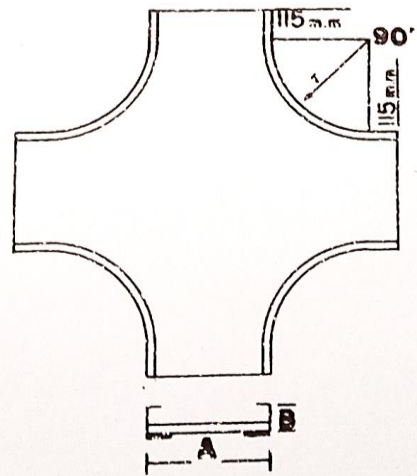

CANALES PORTACABLES VENCA DE ACERO GALVANIZADO EN CALIENTE
 Medidas Normalizadas según Normas "NEMA" de U.S.A.

CRUCE HORIZONTAL

CATALOGO No.	MEDIDAS			PRECIO Bs c/u
	A	B	RADIO	
HXH 1530	150	101	300	
HXH 1560	150	101	600	
HXH 1590	150	101	900	
HXH 2030	200	101	300	
HXH 2060	200	101	600	
HXH 2090	200	101	900	
HXH 3030	300	101	300	
HXH 3060	300	101	600	
HXH 3090	300	101	900	
HXH 4530	450	101	300	
HXH 4560	450	101	600	
HXH 4590	450	101	900	
HXH 6030	600	101	300	
HXH 6060	600	101	600	
HXH 6090	600	101	900	
HXH 7530	750	101	300	
HXH 7560	750	101	600	
HXH 7590	750	101	900	
HXH 9030	900	101	300	
HXH 9060	900	101	600	
HXH 9090	900	101	900	