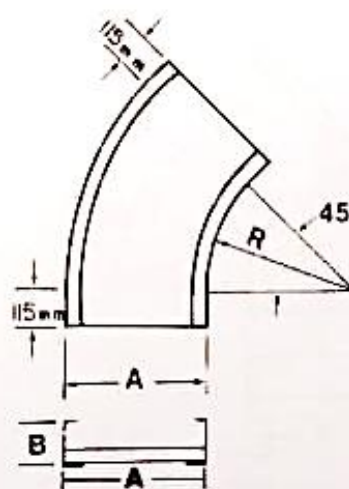

VENCA S.A.

CANALES PORTACABLES VENCA DE ACERO GALVANIZADO EN CALIENTE

Medidas Normalizadas según Normas "NEMA" de U.S.A.

CURVA HORIZONTAL 30°

CATALOGO No.	MEDIDAS			PRECIO Bs c/u
	A	B	RADIO	
HCH 301530	150	101	300	
HCH 301560	150	101	600	
HCH 301590	150	101	900	
HCH 302030	200	101	300	
HCH 302060	200	101	600	
HCH 302090	200	101	900	
HCH 303030	300	101	300	
HCH 303060	300	101	600	
HCH 303090	300	101	900	
HCH 304530	450	101	300	
HCH 304560	450	101	600	
HCH 304590	450	101	900	
HCH 306030	600	101	300	
HCH 306060	600	101	600	
HCH 306090	600	101	900	
HCH 307530	750	101	300	
HCH 307560	750	101	600	
HCH 307590	750	101	900	
HCH 309030	900	101	300	
HCH 309060	900	101	600	
HCH 309090	900	101	900	

CURVA HORIZONTAL 45°

CATALOGO No.	MEDIDA			PRECIO Bs c/u
	A	B	RADIO	
HCH 451530	150	101	300	
HCH 451560	150	101	600	
HCH 451590	150	101	900	
HCH 452030	200	101	300	
HCH 452060	200	101	600	
HCH 452090	200	101	900	
HCH 453030	300	101	300	
HCH 453060	300	101	600	
HCH 453090	300	101	900	
HCH 454530	450	101	300	
HCH 454560	450	101	600	
HCH 454590	450	101	900	
HCH 456030	600	101	300	
HCH 456060	600	101	600	
HCH 456090	600	101	900	
HCH 457530	750	101	300	
HCH 457560	750	101	600	
HCH 457590	750	101	900	
HCH 459030	900	101	300	
HCH 459060	900	101	600	
HCH 459090	900	101	900	