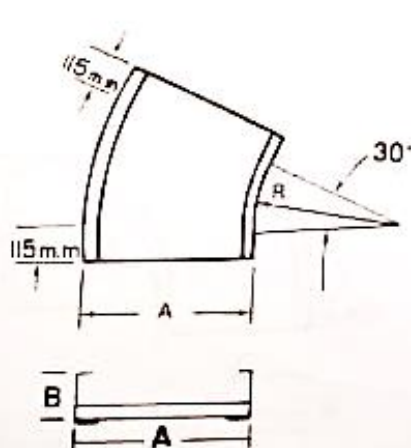

VENCA S.A.

CANALES PORTACABLES VENCA DE ACERO GALVANIZADO EN CALIENTE

Medidas Normalizadas según Normas "NEMA" de U.S.A.

CURVA HORIZONTAL 30°

CATALOGO No.	MEDIDAS			PRECIO Bs c/u
	A	B	RADIO	
HCH 301530	150	101	300	
HCH 301560	150	101	600	
HCH 301590	150	101	900	
HCH 302030	200	101	300	
HCH 302060	200	101	600	
HCH 302090	200	101	900	
HCH 303030	300	101	300	
HCH 303060	300	101	600	
HCH 303090	300	101	900	
HCH 304530	450	101	300	
HCH 304560	450	101	600	
HCH 304590	450	101	900	
HCH 306030	600	101	300	
HCH 306060	600	101	600	
HCH 306090	600	101	900	
HCH 307530	750	101	300	
HCH 307560	750	101	600	
HCH 307590	750	101	900	
HCH 309030	900	101	300	
HCH 309060	900	101	600	
HCH 309090	900	101	900	

CURVA HORIZONTAL 45°

CATALOGO No.	MEDIDA			PRECIO Bs c/u
	A	B	RADIO	
HCH 451530	150	101	300	
HCH 451560	150	101	600	
HCH 451590	150	101	900	
HCH 452030	200	101	300	
HCH 452060	200	101	600	
HCH 452090	200	101	900	
HCH 453030	300	101	300	
HCH 453060	300	101	600	
HCH 453090	300	101	900	
HCH 454530	450	101	300	
HCH 454560	450	101	600	
HCH 454590	450	101	900	
HCH 456030	600	101	300	
HCH 456060	600	101	600	
HCH 456090	600	101	900	
HCH 457530	750	101	300	
HCH 457560	750	101	600	
HCH 457590	750	101	900	
HCH 459030	900	101	300	
HCH 459060	900	101	600	
HCH 459090	900	101	900	