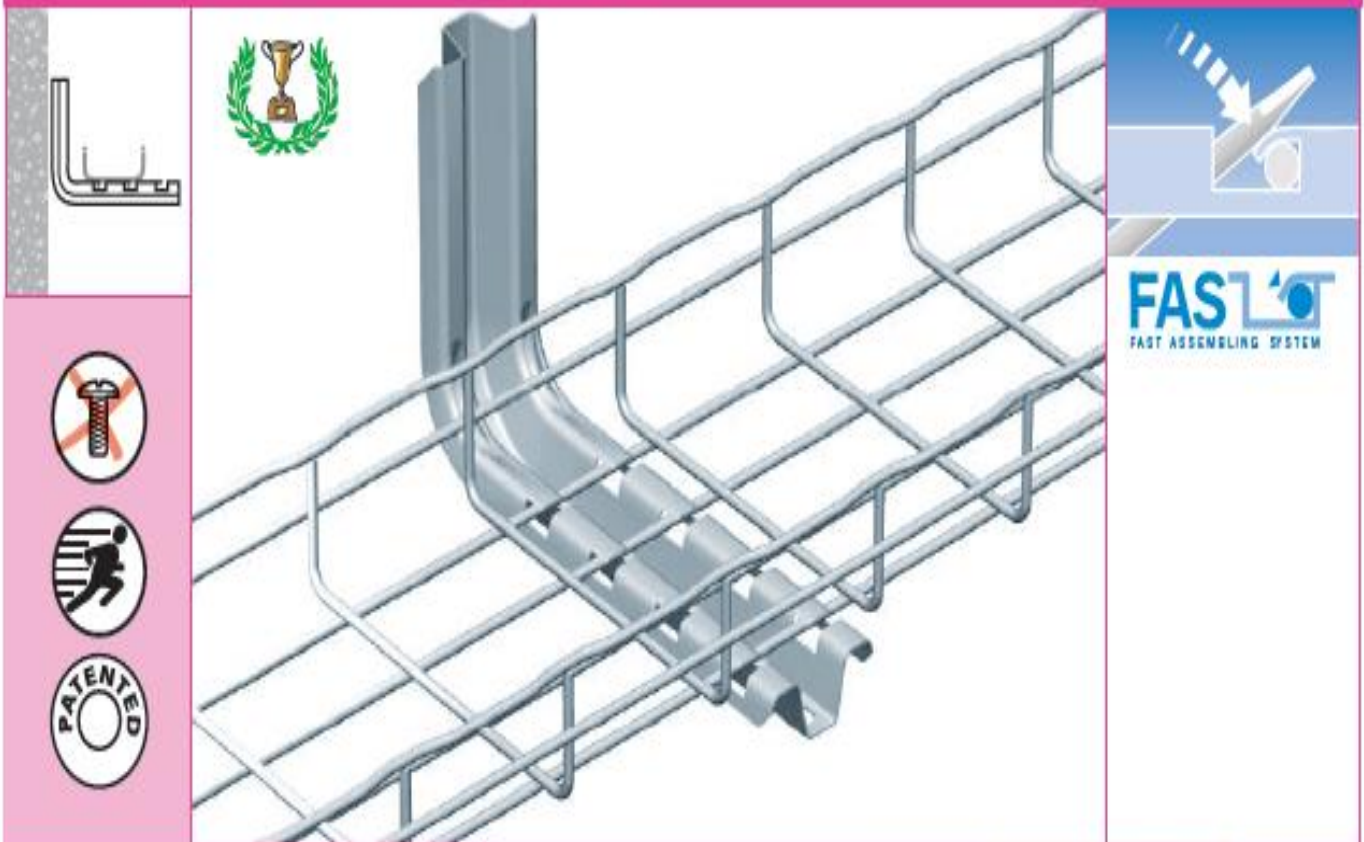

CSN  **CF54**  100 → 300 mm

CSN (mm)	 170 8,5x25 50 L EPVCSN 	$\frac{L}{mm}$	$\frac{F_L}{daN}$	GS	GC	304L	316L
				CSN 100	178	30	CM556100
CSN 150	228	110	CM556110	CM556113	CM556118*	CM556114*	
CSN 200	278	85	CM556120	CM556123	CM556128*	CM556124*	
CSN 300	378	73	CM556130	CM556133	CM556138*	CM556134*	
				PVC			
	EPVCSN	-	-	CM559605	-	-	-