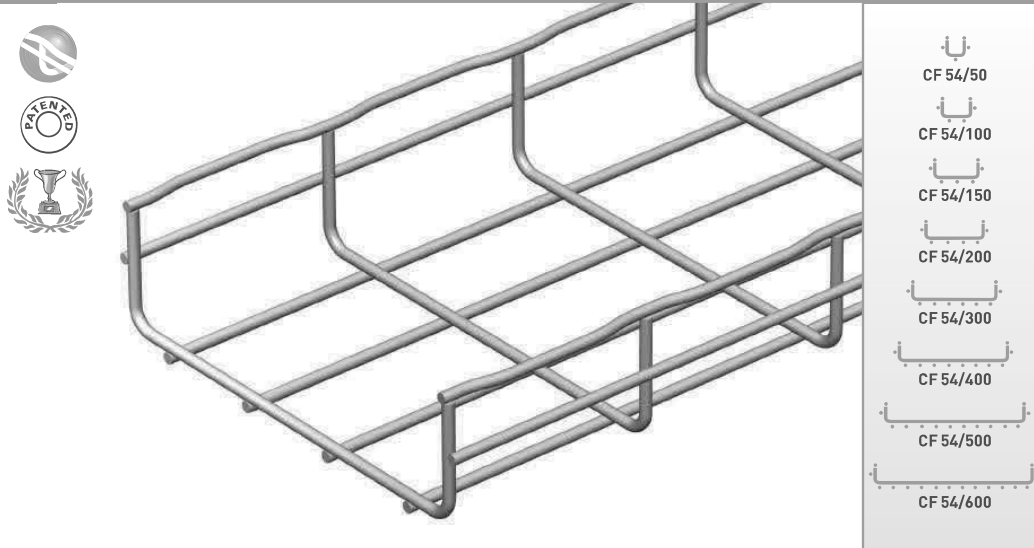

CF 54 \downarrow 54 mm \leftarrow 50 \rightarrow 600 mm \rightleftarrows 3m

CF 54	l mm	kg/m	Material			
			EZ	GC	304L	316L
CF 54/50	50	0,61	CM000061	CM000063	CM000068*	CM000064*
CF 54/100	100	0,76	CM000071	CM000073	CM000078*	CM000074*
CF 54/150	150	1,01	CM000081	CM000083	CM000088*	CM000084*
CF 54/200	200	1,32	CM000091	CM000093	CM000098*	CM000094*
CF 54/300	300	1,99	CM000101	CM000103	CM000108*	CM000104*
CF 54/400	400	2,97	CM000201	CM000203	CM000208*	CM000204*
CF 54/500	500	3,37	CM000301	CM000303	CM000308*	CM000304*
CF 54/600	600	3,79	CM000401	CM000403	CM000408*	CM000404*

* Consultar embalaje mínimo, producto bajo pedido.