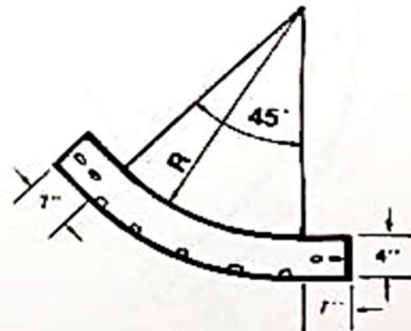

VENCA S.A.

CANALES PORTACABLES DE ALUMINIO VENCA
Medidas Normalizadas según Normas "NEMA" de U.S.A.

CURVA VERTICAL INTERNA 30°

CATALOGO No.	MEDIDAS			PRECIO Bs c/u
	A	B	RADIO	
AVI 301530	150	101	300	
AVI 301560	150	101	600	
AVI 301590	150	101	900	
AVI 302030	200	101	300	
AVI 302060	200	101	600	
AVI 302090	200	101	900	
AVI 303030	300	101	300	
AVI 303060	300	101	600	
AVI 303090	300	101	900	
AVI 304530	450	101	300	
AVI 304560	450	101	600	
AVI 304590	450	101	900	
AVI 306030	600	101	300	
AVI 306060	600	101	600	
AVI 306090	600	101	900	
AVI 307530	750	101	300	
AVI 307560	750	101	600	
AVI 307590	750	101	900	
AVI 309030	900	101	300	
AVI 309060	900	101	600	
AVI 309090	900	101	900	

CURVA VERTICAL INTERNA 45°

CATALOGO No.	MEDIDAS			PRECIO Bs c/u
	A	B	RADIO	
AVI 451530	150	101	300	
AVI 451560	150	101	600	
AVI 451590	150	101	900	
AVI 452030	200	101	300	
AVI 452060	200	101	600	
AVI 452090	200	101	900	
AVI 453030	300	101	300	
AVI 453060	300	101	600	
AVI 453090	300	101	900	
AVI 454530	450	101	300	
AVI 454560	450	101	600	
AVI 454590	450	101	900	
AVI 456030	600	101	300	
AVI 456060	600	101	600	
AVI 456090	600	101	900	
AVI 457530	750	101	300	
AVI 457560	750	101	600	
AVI 457590	750	101	900	
AVI 459030	900	101	300	
AVI 459060	900	101	600	
AVI 459090	900	101	900	