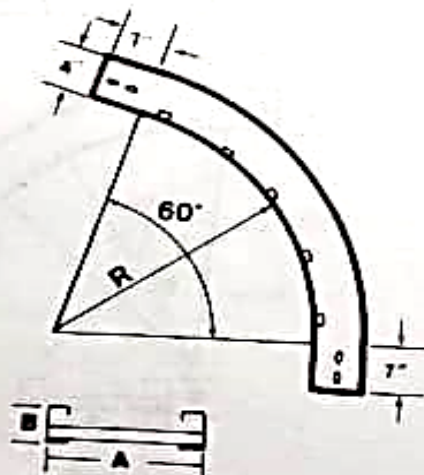

VENCA S.A.

CANALES PORTACABLES DE ALUMINIO VENCA Medidas Normalizadas según Normas "NEMA" de U.S.A

CURVA VERTICAL EXTERNA 60°

CATALOGO No.	MEDIDAS			PRECIO Bs c/u
	A	B	RADIO	
AVE 601530	150	101	300	
AVE 601560	150	101	600	
AVE 601590	150	101	900	
AVE 602030	200*	101	300	
AVE 602060	200*	101	600	
AVE 602090	200*	101	900	
AVE 603030	300*	101	300	
AVE 603060	300*	101	600	
AVE 603090	300*	101	900	
AVE 604530	450*	101	300	
AVE 604560	450*	101	600	
AVE 604590	450*	101	900	
AVE 606030	600*	101	300	
AVE 606060	600*	101	600	
AVE 606090	600*	101	900	
AVE 607530	750	101	300	
AVE 607560	750	101	600	
AVE 607590	750	101	900	
AVE 609030	900	101	300	
AVE 609060	900	101	600	
AVE 609090	900	101	900	

CURVA VERTICAL EXTERNA 90°

CATALOGO No.	MEDIDAS			PRECIO Bs c/u
	A	B	RADIO	
AVE 901530	150	101	300	
AVE 901560	150	101	600	
AVE 901590	150	101	900	
AVE 902030	200	101	300	
AVE 902060	200	101	600	
AVE 902090	200	101	900	
AVE 903030	300	101	300	
AVE 903060	300	101	600	
AVE 903090	300	101	900	
AVE 904530	450*	101	300	
AVE 904560	450*	101	600	
AVE 904590	450*	101	900	
AVE 906030	600*	101	300	
AVE 906060	600*	101	600	
AVE 906090	600*	101	900	
AVE 907530	750	101	300	
AVE 907560	750	101	600	
AVE 907590	750	101	900	
AVE 909030	900	101	300	
AVE 909060	900	101	600	
AVE 909090	900	101	900	