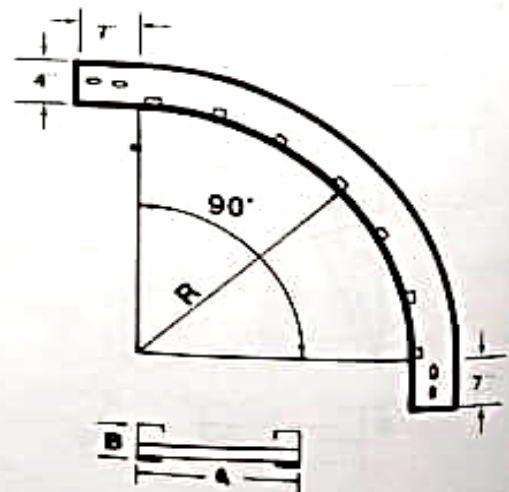

VENCA S.A.

CANALES PORTACABLES DE ALUMINIO VENCA Medidas Normalizadas según Normas "NEMA" de U.S.A

CURVA VERTICAL EXTERNA 60°

CATALOGO No.	MEDIDAS			PRECIO Bs c/u
	A	B	RADIO	
AVE 601530	150	101	300	
AVE 601560	150	101	600	
AVE 601590	150	101	900	
AVE 602030	200*	101	300	
AVE 602060	200*	101	600	
AVE 602090	200*	101	900	
AVE 603030	300*	101	300	
AVE 603060	300*	101	600	
AVE 603090	300*	101	900	
AVE 604530	450*	101	300	
AVE 604560	450*	101	600	
AVE 604590	450*	101	900	
AVE 606030	600*	101	300	
AVE 606060	600*	101	600	
AVE 606090	600*	101	900	
AVE 607530	750	101	300	
AVE 607560	750	101	600	
AVE 607590	750	101	900	
AVE 609030	900	101	300	
AVE 609060	900	101	600	
AVE 609090	900	101	900	

CURVA VERTICAL EXTERNA 90°

CATALOGO No.	MEDIDAS			PRECIO Bs c/u
	A	B	RADIO	
AVE 901530	150	101	300	
AVE 901560	150	101	600	
AVE 901590	150	101	900	
AVE 902030	200	101	300	
AVE 902060	200	101	600	
AVE 902090	200	101	900	
AVE 903030	300	101	300	
AVE 903060	300	101	600	
AVE 903090	300	101	900	
AVE 904530	450*	101	300	
AVE 904560	450*	101	600	
AVE 904590	450*	101	900	
AVE 906030	600*	101	300	
AVE 906060	600*	101	600	
AVE 906090	600*	101	900	
AVE 907530	750	101	300	
AVE 907560	750	101	600	
AVE 907590	750	101	900	
AVE 909030	900	101	300	
AVE 909060	900	101	600	
AVE 909090	900	101	900	