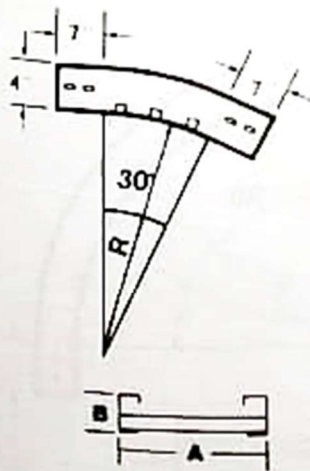

**CANALES PORTACABLES DE ALUMINIO VENCA**  
 Medidas Normalizadas según Normas "NEMA" de U.S.A.

**CURVA VERTICAL EXTERNA 30°**

CATALOGO No.	MEDIDAS			PRECIO Bs c/u
	A	B	RADIO	
AVE 301530	150	101	300	
AVE 301560	150	101	600	
AVE 301590	150	101	900	
AVE 302030	200	101	300	
AVE 302060	200	101	600	
AVE 302090	200	101	900	
AVE 303030	300	101	300	
AVE 303060	300	101	600	
AVE 303090	300	101	900	
AVE 304530	450	101	300	
AVE 304560	450	101	600	
AVE 304590	450	101	900	
AVE 306030	600	101	300	
AVE 306060	600	101	600	
AVE 306090	600	101	900	
AVE 307530	750	101	300	
AVE 307560	750	101	600	
AVE 307590	750	101	900	
AVE 309030	900	101	300	
AVE 309060	900	101	600	
AVE 309090	900	101	900	

**CURVA VERTICAL EXTERNA 45°**

CATALOGO No.	MEDIDAS			PRECIO Bs c/u
	A	B	RADIO	
AVE 451530	150	101	300	
AVE 451560	150	101	600	
AVE 451590	150	101	900	
AVE 452030	200	101	300	
AVE 452060	200	101	600	
AVE 452090	200	101	900	
AVE 453030	300	101	300	
AVE 453060	300	101	600	
AVE 453090	300	101	900	
AVE 454530	450	101	300	
AVE 454560	450	101	600	
AVE 454590	450	101	900	
AVE 456030	600	101	300	
AVE 456060	600	101	600	
AVE 456090	600	101	900	
AVE 457530	750	101	300	
AVE 457560	750	101	600	
AVE 457590	750	101	900	
AVE 459030	900	101	300	
AVE 459060	900	101	600	
AVE 459090	900	101	900	