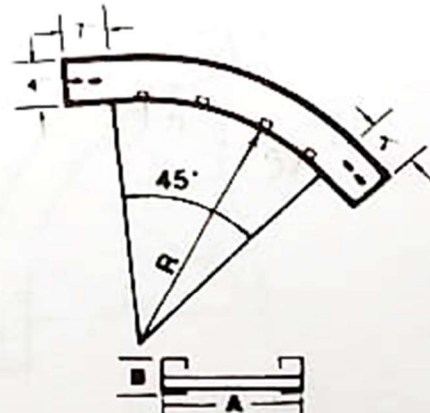

**CANALES PORTACABLES DE ALUMINIO VENCA**  
 Medidas Normalizadas según Normas "NEMA" de U.S.A.

**CURVA VERTICAL EXTERNA 30°**

CATALOGO No.	MEDIDAS			PRECIO Bs c/u
	A	B	RADIO	
AVE 301530	150	101	300	
AVE 301560	150	101	600	
AVE 301590	150	101	900	
AVE 302030	200	101	300	
AVE 302060	200	101	600	
AVE 302090	200	101	900	
AVE 303030	300	101	300	
AVE 303060	300	101	600	
AVE 303090	300	101	900	
AVE 304530	450	101	300	
AVE 304560	450	101	600	
AVE 304590	450	101	900	
AVE 306030	600	101	300	
AVE 306060	600	101	600	
AVE 306090	600	101	900	
AVE 307530	750	101	300	
AVE 307560	750	101	600	
AVE 307590	750	101	900	
AVE 309030	900	101	300	
AVE 309060	900	101	600	
AVE 309090	900	101	900	

**CURVA VERTICAL EXTERNA 45°**

CATALOGO No.	MEDIDAS			PRECIO Bs c/u
	A	B	RADIO	
AVE 451530	150	101	300	
AVE 451560	150	101	600	
AVE 451590	150	101	900	
AVE 452030	200	101	300	
AVE 452060	200	101	600	
AVE 452090	200	101	900	
AVE 453030	300	101	300	
AVE 453060	300	101	600	
AVE 453090	300	101	900	
AVE 454530	450	101	300	
AVE 454560	450	101	600	
AVE 454590	450	101	900	
AVE 456030	600	101	300	
AVE 456060	600	101	600	
AVE 456090	600	101	900	
AVE 457530	750	101	300	
AVE 457560	750	101	600	
AVE 457590	750	101	900	
AVE 459030	900	101	300	
AVE 459060	900	101	600	
AVE 459090	900	101	900	