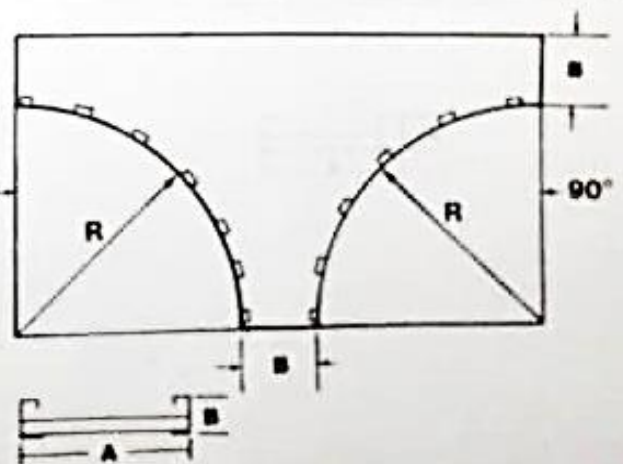

CANALES PORTACABLES DE ALUMINIO VENCA
 Medidas Normalizadas según Normas "NEMA" de U.S.A.

TEE HORIZONTAL

CATALOGO No.	MEDIDAS			PRECIO Bs c/u
	A	B	RADIO	
ATH 1530	150	101	300	
ATH 1560	150	101	600	
ATH 1590	150	101	900	
ATH 2030	200	101	300	
ATH 2060	200	101	600	
ATH 2090	200	101	900	
ATH 3030	300	101	300	
ATH 3060	300	101	600	
ATH 3090	300	101	900	
ATH 4530	450	101	300	
ATH 4560	450	101	600	
ATH 4590	450	101	900	
ATH 6030	600	101	300	
ATH 6060	600	101	600	
ATH 6090	600	101	900	
ATH 7530	750	101	300	
ATH 7560	750	101	600	
ATH 7590	750	101	900	
ATH 9030	900	101	300	
ATH 9060	900	101	600	
ATH 9090	900	101	900	

TEE VERTICAL

CATALOGO No.	MEDIDAS			PRECIO Bs c/u
	A	B	RADIO	
ATV 1530	150	101	300	
ATV 1560	150	101	600	
ATV 1590	150	101	900	
ATV 2030	200	101	300	
ATV 2060	200	101	600	
ATV 2090	200	101	900	
ATV 3030	300	101	300	
ATV 3060	300	101	600	
ATV 3090	300	101	900	
ATV 4530	450	101	300	
ATV 4560	450	101	600	
ATV 4590	450	101	900	
ATV 6030	600	101	300	
ATV 6060	600	101	600	
ATV 6090	600	101	900	
ATV 7530	750	101	300	
ATV 7560	750	101	600	
ATV 7590	750	101	900	
ATV 9030	900	101	300	
ATV 9060	900	101	600	
ATV 9090	900	101	900	