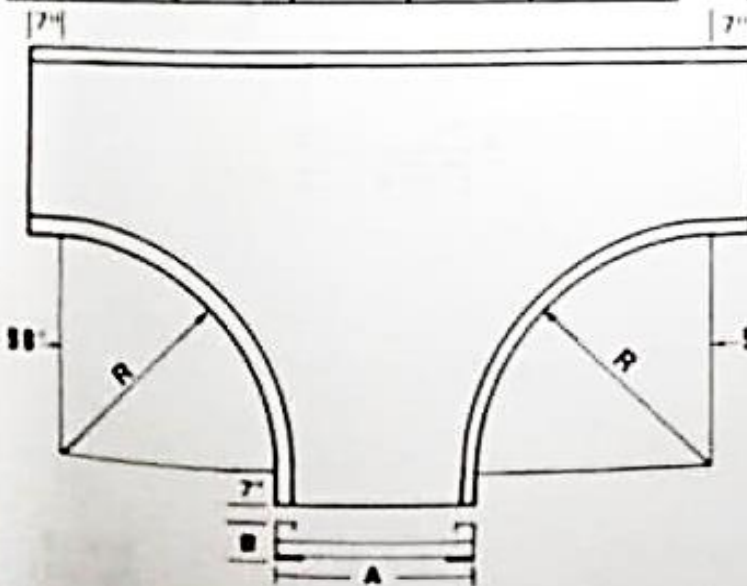

CANALES PORTACABLES DE ALUMINIO VENCA
 Medidas Normalizadas según Normas "NEMA" de U.S.A.

TEE HORIZONTAL

CATALOGO No.	MEDIDAS			PRECIO Bs c/u
	A	B	RADIO	
ATH 1530	150	101	300	
ATH 1560	150	101	600	
ATH 1590	150	101	900	
ATH 2030	200	101	300	
ATH 2060	200	101	600	
ATH 2090	200	101	900	
ATH 3030	300	101	300	
ATH 3060	300	101	600	
ATH 3090	300	101	900	
ATH 4530	450	101	300	
ATH 4560	450	101	600	
ATH 4590	450	101	900	
ATH 6030	600	101	300	
ATH 6060	600	101	600	
ATH 6090	600	101	900	
ATH 7530	750	101	300	
ATH 7560	750	101	600	
ATH 7590	750	101	900	
ATH 9030	900	101	300	
ATH 9060	900	101	600	
ATH 9090	900	101	900	

TEE VERTICAL

CATALOGO No.	MEDIDAS			PRECIO Bs c/u
	A	B	RADIO	
ATV 1530	150	101	300	
ATV 1560	150	101	600	
ATV 1590	150	101	900	
ATV 2030	200	101	300	
ATV 2060	200	101	600	
ATV 2090	200	101	900	
ATV 3030	300	101	300	
ATV 3060	300	101	600	
ATV 3090	300	101	900	
ATV 4530	450	101	300	
ATV 4560	450	101	600	
ATV 4590	450	101	900	
ATV 6030	600	101	300	
ATV 6060	600	101	600	
ATV 6090	600	101	900	
ATV 7530	750	101	300	
ATV 7560	750	101	600	
ATV 7590	750	101	900	
ATV 9030	900	101	300	
ATV 9060	900	101	600	
ATV 9090	900	101	900	