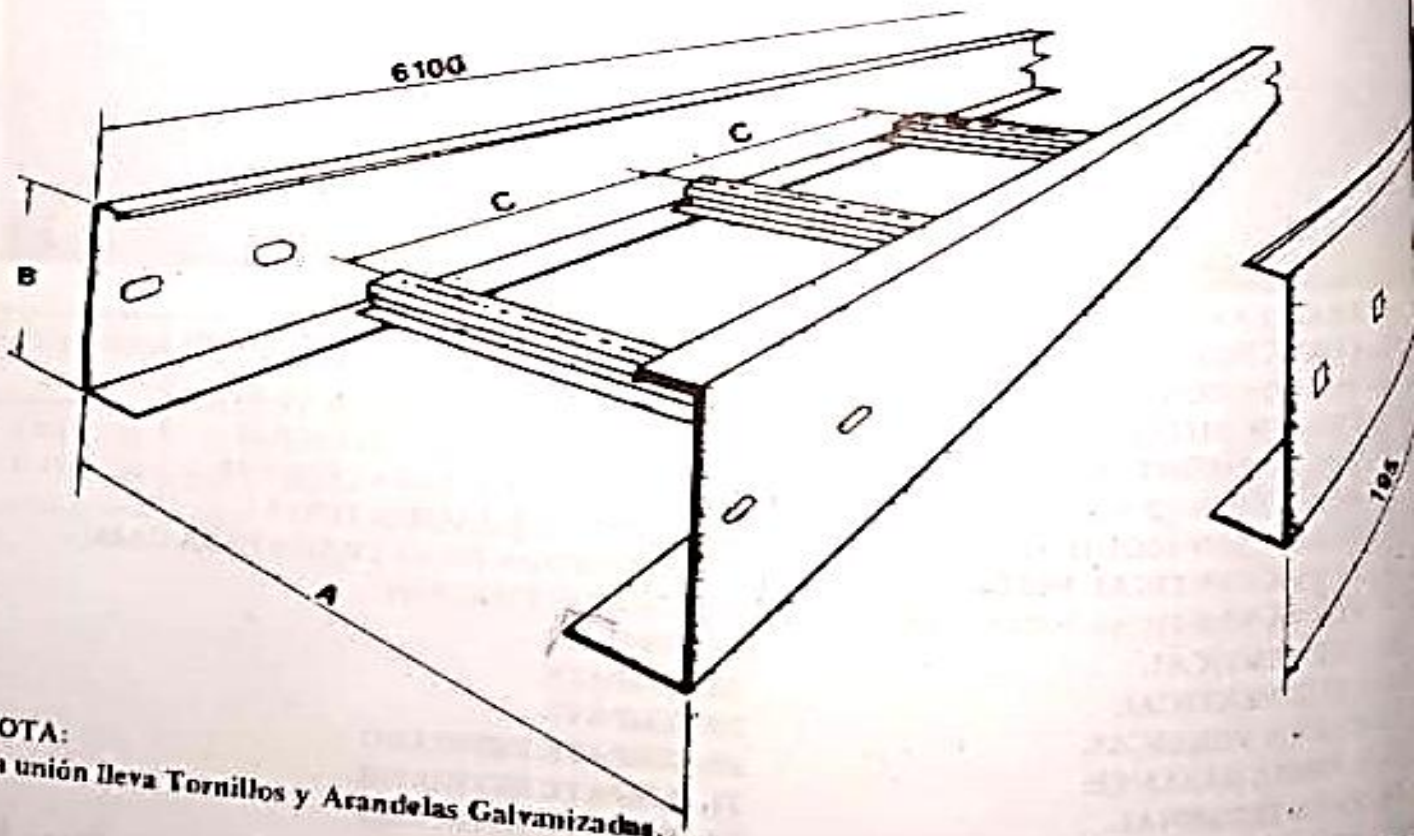

CANALES PORTACABLES DE ALUMINIO VENCA
Medidas Normalizadas según Normas "NEMA" de U.S.A.

TRAMOS RECTOS

CATALOGO No.	MEDIDAS			PRECIO Bs. c/mT
	A	B	C	
ATR 1515	150	101	150	
ATR 1524	150	101	240	
ATR 1530	150	101	300	
ATR 2015	200	101	150	
ATR 2024	200	101	240	
ATR 2030	200	101	300	
ATR 3015	300	101	150	
ATR 3024	300	101	240	
ATR 3030	300	101	300	
ATR 4515	450	101	150	
ATR 4524	450	101	240	

TRAMOS RECTOS

CATALOGO No.	MEDIDAS			PRECIO Bs. c/u
	A	B	C	
ATR 4530	450	101	300	
ATR 6015	600	101	150	
ATR 6024	600	101	240	
ATR 6030	600	101	300	
ATR 7515	750	101	150	
ATR 7524	750	101	240	
ATR 7530	750	101	300	
ATR 9015	900	101	150	
ATR 9024	900	101	240	
ATR 9030	900	101	300	
AJT 4	UNION c/u			