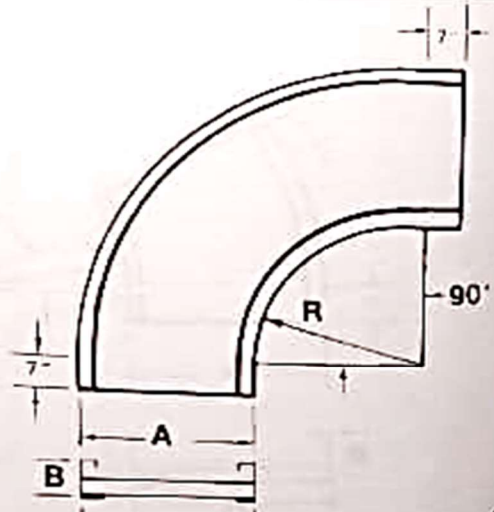

CANALES PORTACABLES DE ALUMINIO VENCA
 Medidas Normalizadas según Normas "NEMA" de U.S.A.

CURVA HORIZONTAL 60°

CATALOGO No.	MEDIDAS			PRECIO Bs c/u
	A	B	RADIO	
ACH 601530	150	101	300	
ACH 601560	150	101	600	
ACH 601590	150	101	900	
ACH 602030	200*	101	300	
ACH 602060	200*	101	600	
ACH 602090	200*	101	900	
ACH 603030	300*	101	300	
ACH 603060	300*	101	600	
ACH 603090	300*	101	900	
ACH 604530	450*	101	300	
ACH 604560	450*	101	600	
ACH 604590	450*	101	900	
ACH 606030	600*	101	300	
ACH 606060	600*	101	600	
ACH 606090	600*	101	900	
ACH 607530	750	101	300	
ACH 607560	750	101	600	
ACH 607590	750	101	900	
ACH 609030	900	101	300	
ACH 609060	900	101	600	
ACH 609090	900	101	900	

CURVA HORIZONTAL 90°

CATALOGO No.	MEDIDAS			PRE Bs c
	A	B	RADIO	
ACH 901530	150	101	300	
ACH 901560	150	101	600	
ACH 901590	150	101	900	
ACH 902030	200	101	300	
ACH 902060	200	101	600	
ACH 902090	200	101	900	
ACH 903030	300	101	300	
ACH 903060	300	101	600	
ACH 903090	300	101	900	
ACH 904530	450*	101	300	
ACH 904560	450*	101	600	
ACH 904590	450*	101	900	
ACH 906030	600*	101	300	
ACH 906060	600*	101	600	
ACH 906090	600*	101	900	
ACH 907530	750	101	300	
ACH 907560	750	101	600	
ACH 907590	750	101	900	
ACH 909030	900	101	300	
ACH 909060	900	101	600	
ACH 909090	900	101	900	