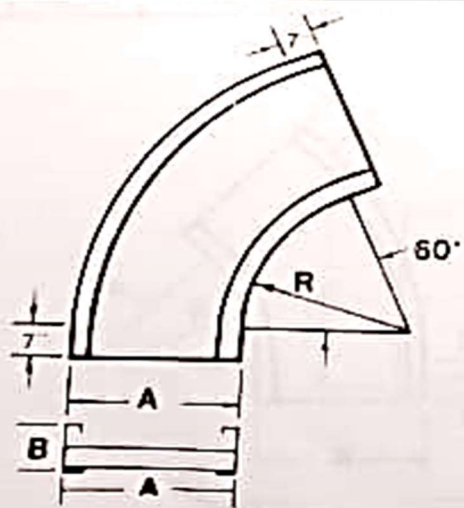

CANALES PORTACABLES DE ALUMINIO VENCA
 Medidas Normalizadas según Normas "NEMA" de U.S.A.

CURVA HORIZONTAL 60°

CATALOGO No.	MEDIDAS			PRECIO Bs c/u
	A	B	RADIO	
ACH 601530	150	101	300	
ACH 601560	150	101	600	
ACH 601590	150	101	900	
ACH 602030	200*	101	300	
ACH 602060	200*	101	600	
ACH 602090	200*	101	900	
ACH 603030	300*	101	300	
ACH 603060	300*	101	600	
ACH 603090	300*	101	900	
ACH 604530	450*	101	300	
ACH 604560	450*	101	600	
ACH 604590	450*	101	900	
ACH 606030	600*	101	300	
ACH 606060	600*	101	600	
ACH 606090	600*	101	900	
ACH 607530	750	101	300	
ACH 607560	750	101	600	
ACH 607590	750	101	900	
ACH 609030	900	101	300	
ACH 609060	900	101	600	
ACH 609090	900	101	900	

CURVA HORIZONTAL 90°

CATALOGO No.	MEDIDAS			PRE Bs c
	A	B	RADIO	
ACH 901530	150	101	300	
ACH 901560	150	101	600	
ACH 901590	150	101	900	
ACH 902030	200	101	300	
ACH 902060	200	101	600	
ACH 902090	200	101	900	
ACH 903030	300	101	300	
ACH 903060	300	101	600	
ACH 903090	300	101	900	
ACH 904530	450*	101	300	
ACH 904560	450*	101	600	
ACH 904590	450*	101	900	
ACH 906030	600*	101	300	
ACH 906060	600*	101	600	
ACH 906090	600*	101	900	
ACH 907530	750	101	300	
ACH 907560	750	101	600	
ACH 907590	750	101	900	
ACH 909030	900	101	300	
ACH 909060	900	101	600	
ACH 909090	900	101	900	