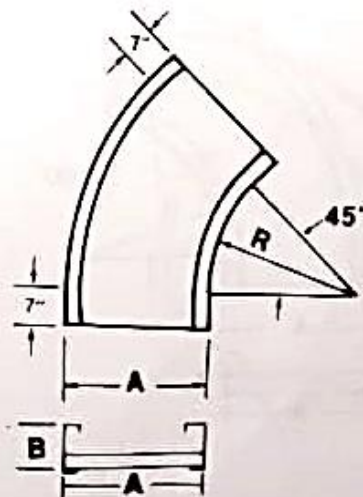

CANALES PORTACABLES DE ALUMINIO VENCA
 Medidas Normalizadas según Normas "NEMA" de U.S.A.

CURVA HORIZONTAL 30°

CATALOGO No.	MEDIDAS			PRECIO Bs c/u
	A	B	RADIO	
ACH 301530	150	101	300	
ACH 301560	150	101	600	
ACH 301590	150	101	900	
ACH 302030	200	101	300	
ACH 302060	200	101	600	
ACH 302090	200	101	900	
ACH 303030	300	101	300	
ACH 303060	300	101	600	
ACH 303090	300	101	900	
ACH 304530	450	101	300	
ACH 304560	450	101	600	
ACH 304590	450	101	900	
ACH 306030	600	101	300	
ACH 306060	600	101	600	
ACH 306090	600	101	900	
ACH 307530	750	101	300	
ACH 307560	750	101	600	
ACH 307590	750	101	900	
ACH 309030	900	101	300	
ACH 309060	900	101	600	
ACH 309090	900	101	900	

CURVA HORIZONTAL 45°

CATALOGO No.	MEDIDA			PRECIO Bs c/u
	A	B	RADIO	
ACH 451530	150	101	300	
ACH 451560	150	101	600	
ACH 451590	150	101	900	
ACH 452030	200	101	300	
ACH 452060	200	101	600	
ACH 452090	200	101	900	
ACH 453030	300	101	300	
ACH 453060	300	101	600	
ACH 453090	300	101	900	
ACH 454530	450	101	300	
ACH 454560	450	101	600	
ACH 454590	450	101	900	
ACH 456030	600	101	300	
ACH 456060	600	101	600	
ACH 456090	600	101	900	
ACH 457530	750	101	300	
ACH 457560	750	101	600	
ACH 457590	750	101	900	
ACH 459030	900	101	300	
ACH 459060	900	101	600	
ACH 459090	900	101	900	