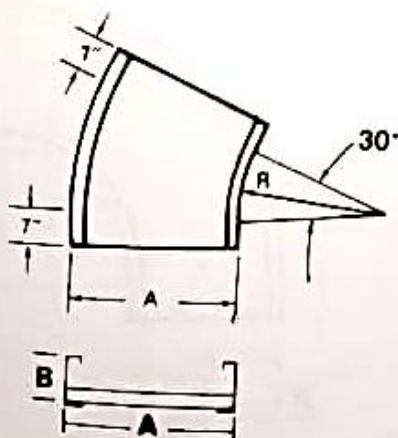

CANALES PORTACABLES DE ALUMINIO VENCA
 Medidas Normalizadas según Normas "NEMA" de U.S.A.

CURVA HORIZONTAL 30°

CATALOGO No.	MEDIDAS			PRECIO Bs c/u
	A	B	RADIO	
ACH 301530	150	101	300	
ACH 301560	150	101	600	
ACH 301590	150	101	900	
ACH 302030	200	101	300	
ACH 302060	200	101	600	
ACH 302090	200	101	900	
ACH 303030	300	101	300	
ACH 303060	300	101	600	
ACH 303090	300	101	900	
ACH 304530	450	101	300	
ACH 304560	450	101	600	
ACH 304590	450	101	900	
ACH 306030	600	101	300	
ACH 306060	600	101	600	
ACH 306090	600	101	900	
ACH 307530	750	101	300	
ACH 307560	750	101	600	
ACH 307590	750	101	900	
ACH 309030	900	101	300	
ACH 309060	900	101	600	
ACH 309090	900	101	900	

CURVA HORIZONTAL 45°

CATALOGO No.	MEDIDA			PRECIO Bs c/u
	A	B	RADIO	
ACH 451530	150	101	300	
ACH 451560	150	101	600	
ACH 451590	150	101	900	
ACH 452030	200	101	300	
ACH 452060	200	101	600	
ACH 452090	200	101	900	
ACH 453030	300	101	300	
ACH 453060	300	101	600	
ACH 453090	300	101	900	
ACH 454530	450	101	300	
ACH 454560	450	101	600	
ACH 454590	450	101	900	
ACH 456030	600	101	300	
ACH 456060	600	101	600	
ACH 456090	600	101	900	
ACH 457530	750	101	300	
ACH 457560	750	101	600	
ACH 457590	750	101	900	
ACH 459030	900	101	300	
ACH 459060	900	101	600	
ACH 459090	900	101	900	