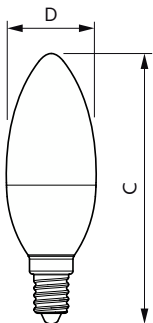

Datos del producto

Funcionamiento de emergencia		Mecánicos y de carcasa	
Tapa y base	E14 [E14]	Frecuencia de entrada	50 a 60 Hz
Cumple con el reglamento RoHS de la UE	Sí	Power (Rated) (Nom)	3,5 W
Vida útil nominal (nominal)	15000 h	Lamp Current (Nom)	55 mA
Rendimiento inicial (conforme con IEC)		Equivalente en potencia en vatios	40 W
Código de color	827 [CCT de 2.700 K]	Tiempo de inicio (nominal)	0,5 s
Ángulo de haz (nominal)	150 °	Tiempo de calentamiento para 60 % de luz (nominal)	0.5 s
Flujo luminoso (nominal)	350 lm	Factor de potencia (nominal)	0.4
Designación de color	Blanco cálido (WW)	Voltaje (nominal)	100-240 V
Temperatura de color correlacionada (nominal)	2700 K	Temperatura	
Eficacia lumínica (promedio) (nominal)	100,00 lm/W	T° estuche máxima (nominal)	65 °C
Consistencia de color	<6	Controles y regulación	
Índice de reproducción de color (Nom)	80	Con regulación de intensidad	No
LLMF At End Of Nominal Lifetime (Nom)	70 %		

Velas y gotas LED versión estándar

Datos técnicos de la luz

Acabado del foco	Esmerilado
Forma del foco	B35 [B 35 mm]

Datos de producto

Código del producto completo	871951425405300
Nombre del producto del pedido	LED candle/luster LED 3.5-40W E14/E27 2700K WV B35FRND 1PF

EAN/UPC: producto	8719514254053
Código del pedido	929002426411
Numerator - Quantity Per Pack	1
Numerator - Packs per outer box	10
Material Nr. (12NC)	929002426411
Net Weight (Piece)	0,026 kg

Plano de dimensiones