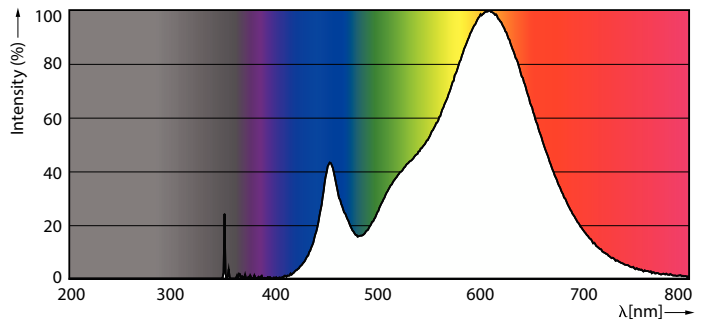

Velas y gotas LED versión estándar

Datos técnicos de la luz

Acabado del foco	Esmerilado
Forma del foco	B35 [B 35 mm]

Datos de producto

Código del producto completo	871951425405300
Nombre del producto del pedido	LED candle/luster LED 3.5-40W E14/E27 2700K WV B35FRND 1PF

EAN/UPC: producto	8719514254053
Código del pedido	929002426411
Numerator - Quantity Per Pack	1
Numerator - Packs per outer box	10
Material Nr. (12NC)	929002426411
Net Weight (Piece)	0,026 kg

Plano de dimensiones

Product	D	C
LED candle/luster LED 3.5-40W E14/E27 2700K WV B35FRND 1PF	35 mm	103 mm

Datos fotométricos

General Uniform Lighting
Page 11

LEDcandle LATAM 3,5W B35 E14 827 FR-POC