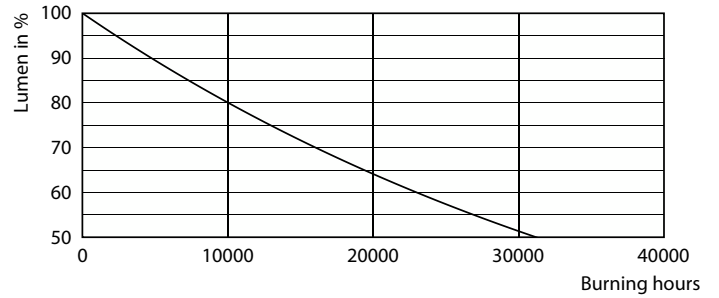

Datos del producto

Funcionamiento de emergencia		Mecánicos y de carcasa	
Tapa y base	E14 [E14]	Frecuencia de entrada	50 a 60 Hz
Cumple con el reglamento RoHS de la UE	Sí	Power (Rated) (Nom)	3,5 W
Vida útil nominal (nominal)	15000 h	Lamp Current (Nom)	55 mA
Rendimiento inicial (conforme con IEC)		Equivalente en potencia en vatios	40 W
Código de color	827 [CCT de 2.700 K]	Tiempo de inicio (nominal)	0,5 s
Ángulo de haz (nominal)	150 °	Tiempo de calentamiento para 60 % de luz (nominal)	0.5 s
Flujo luminoso (nominal)	350 lm	Factor de potencia (nominal)	0.4
Designación de color	Blanco cálido (WW)	Voltaje (nominal)	100-240 V
Temperatura de color correlacionada (nominal)	2700 K	Temperatura	
Eficacia lumínica (promedio) (nominal)	100,00 lm/W	T° estuche máxima (nominal)	65 °C
Consistencia de color	<6	Controles y regulación	
Índice de reproducción de color (Nom)	80	Con regulación de intensidad	No
LLMF At End Of Nominal Lifetime (Nom)	70 %		

LEDcandle LATAM 3,5W B35 E14 827 FR-POC

LEDcandle LATAM B35 3,5W E14 827 FR-LDD

Velas y gotas LED versión estándar

Lifetime

Life Expectancy Diagram

Lumen Maintenance Diagram