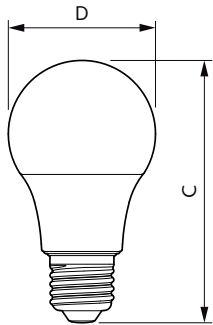

Datos del producto

Funcionamiento de emergencia		
Tapa y base	E27 [E27]	
Cumple con el reglamento RoHS de la UE	Sí	
Vida útil nominal (nominal)	6000 h	
Tipo técnico	10-60W	
Tiempo de calentamiento para 60 % de luz (nominal)		0.5 s
Factor de potencia (nominal)		0.5
Voltaje (nominal)		100-130 V
Temperatura		
T° estuche máxima (nominal)		85 °C
Controles y regulación		
Con regulación de intensidad		No
Datos técnicos de la luz		
Acabado del foco		Esmerilado
Forma del foco		A19 (A19)
Aprobación y aplicación		
Consumo de energía kWh/1000 h		- kWh
Datos de producto		
Código del producto completo		871869976549100
Nombre del producto del pedido		EcoHome LEDBulb 10W E27 6500KLV 1PF/12NL
EAN/UPC: producto		8718699765491

Código del pedido	929002386997
Numerator - Quantity Per Pack	1
Numerator - Packs per outer box	12
Material Nr. (12NC)	929002386997

Net Weight (Piece)	0,060 kg
--------------------	----------

Plano de dimensiones

EcoHome LEDBulb 10W E27 6500KLV 1PF/12NL

Product	D	C
EcoHome LEDBulb 10W E27 6500KLV 1PF/12NL	60 mm	108 mm

Datos fotométricos

General uniform lighting

Spectral Power Distribution Colour

Light Distribution Diagram