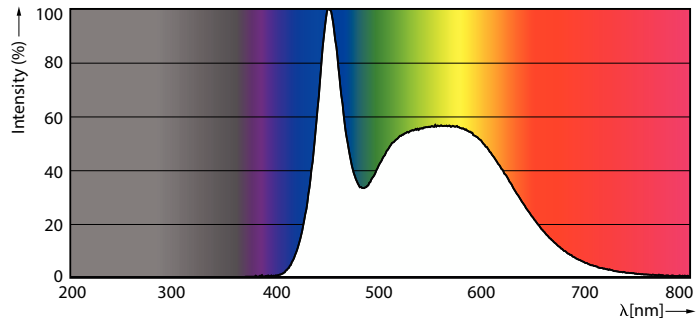

Datos del producto

Funcionamiento de emergencia		
Tapa y base	E27 [E27]	
Cumple con el reglamento RoHS de la UE	Sí	
Vida útil nominal (nominal)	6000 h	
Tipo técnico	10-60W	
Tiempo de calentamiento para 60 % de luz (nominal)		0.5 s
Factor de potencia (nominal)		0.5
Voltaje (nominal)		100-130 V
Temperatura		
T° estuche máxima (nominal)		85 °C
Controles y regulación		
Con regulación de intensidad		No
Datos técnicos de la luz		
Acabado del foco		Esmerilado
Forma del foco		A19 (A19)
Aprobación y aplicación		
Consumo de energía kWh/1000 h		- kWh
Datos de producto		
Código del producto completo		871869976549100
Nombre del producto del pedido		EcoHome LEDBulb 10W E27 6500KLV 1PF/12NL
EAN/UPC: producto		8718699765491

EcoHome LEDBulb 10W E27 6500KLV 1PF/12NL

Product	D	C
EcoHome LEDBulb 10W E27 6500KLV 1PF/12NL	60 mm	108 mm

Datos fotométricos

General uniform lighting

Spectral Power Distribution Colour

Light Distribution Diagram