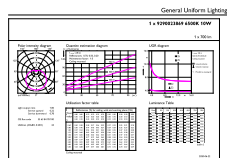

Datos del producto

Funcionamiento de emergencia		
Tapa y base	E27 [E27]	
Cumple con el reglamento RoHS de la UE	Sí	
Vida útil nominal (nominal)	6000 h	
Tipo técnico	10-60W	
Tiempo de calentamiento para 60 % de luz (nominal)		0.5 s
Factor de potencia (nominal)		0.5
Voltaje (nominal)		100-130 V
Temperatura		
T° estuche máxima (nominal)		85 °C
Controles y regulación		
Con regulación de intensidad		No
Datos técnicos de la luz		
Acabado del foco		Esmerilado
Forma del foco		A19 (A19)
Aprobación y aplicación		
Consumo de energía kWh/1000 h		- kWh
Datos de producto		
Código del producto completo		871869976549100
Nombre del producto del pedido		EcoHome LEDBulb 10W E27 6500KLV 1PF/12NL
EAN/UPC: producto		8718699765491

Código del pedido	929002386997
Numerator - Quantity Per Pack	1
Numerator - Packs per outer box	12
Material Nr. (12NC)	929002386997

Net Weight (Piece)	0,060 kg
--------------------	----------

Plano de dimensiones

EcoHome LEDBulb 10W E27 6500KLV 1PF/12NL

Product	D	C
EcoHome LEDBulb 10W E27 6500KLV 1PF/12NL	60 mm	108 mm

Datos fotométricos

General uniform lighting

Spectral Power Distribution Colour

Light Distribution Diagram