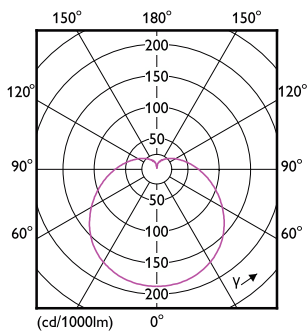

Datos del producto

Funcionamiento de emergencia		
Tapa y base	E27 [E27]	
Cumple con el reglamento RoHS de la UE	Sí	
Vida útil nominal (nominal)	6000 h	
Tipo técnico	10-60W	
Tiempo de calentamiento para 60 % de luz (nominal)		0.5 s
Factor de potencia (nominal)		0.5
Voltaje (nominal)		100-130 V
Temperatura		
T° estuche máxima (nominal)		85 °C
Controles y regulación		
Con regulación de intensidad		No
Datos técnicos de la luz		
Acabado del foco		Esmerilado
Forma del foco		A19 (A19)
Aprobación y aplicación		
Consumo de energía kWh/1000 h		- kWh
Datos de producto		
Código del producto completo		871869976549100
Nombre del producto del pedido		EcoHome LEDBulb 10W E27 6500KLV 1PF/12NL
EAN/UPC: producto		8718699765491

EcoHome LEDBulb 10W E27 6500KLV 1PF/12NL

Product	D	C
EcoHome LEDBulb 10W E27 6500KLV 1PF/12NL	60 mm	108 mm

Datos fotométricos

General uniform lighting

Spectral Power Distribution Colour

Light Distribution Diagram

Lifetime

Lumen Maintenance Diagram

Life Expectancy Diagram