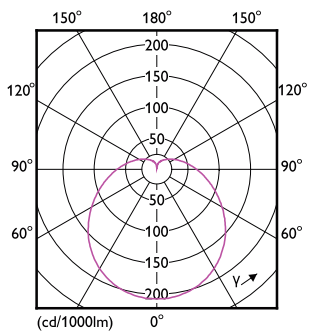

Datos del producto

Funcionamiento de emergencia	
Tapa y base	E27 [E27]
Cumple con el reglamento RoHS de la UE	Sí
Vida útil nominal (nominal)	6000 h
Tipo técnico	10-60W
Rendimiento inicial (conforme con IEC)	
Código de color	830 [CCT de 3.000 K]
Ángulo de haz (nominal)	150 °
Flujo luminoso (nominal)	700 lm
Designación de color	Blanco (WH)
Temperatura de color correlacionada (nominal)	3000 K
Eficacia lumínica (promedio) (nominal)	70,00 lm/W
Consistencia de color	<6
Índice de reproducción de color (Nom)	80
LLMF At End Of Nominal Lifetime (Nom)	70 %
Mecánicos y de carcasa	
Frecuencia de entrada	50 a 60 Hz
Power (Rated) (Nom)	10 W
Lamp Current (Nom)	135 mA
Equivalente en potencia en vatios	60 W
Tiempo de inicio (nominal)	0,5 s
Tiempo de calentamiento para 60 % de luz (nominal)	0.5 s
Factor de potencia (nominal)	0.5
Voltaje (nominal)	100-130 V
Temperatura	
T° estuche máxima (nominal)	85 °C
Controles y regulación	
Con regulación de intensidad	No
Datos técnicos de la luz	
Acabado del foco	Esmerilado
Forma del foco	A19 (A19)
Aprobación y aplicación	
Consumo de energía kWh/1000 h	- kWh
Datos de producto	
Código del producto completo	871869976547700
Nombre del producto del pedido	EcoHome LEDBulb 10W E27 3000KLV 1PF/12NL
EAN/UPC: producto	8718699765477

EcoHome LEDBulb 10W E27 3000KLV 1PF/12NL

Product	D	C
EcoHome LEDBulb 10W E27 3000KLV 1PF/12NL	60 mm	108 mm

Datos fotométricos

LEDbulb ECO 10W A19 E27 830 FR

LEDbulb ECO 10W A19 E27 830 FR

LEDbulb ESS A19 3,5W E27 300lm 830 FR

Lifetime

Lumen Maintenance Diagram

Life Expectancy Diagram