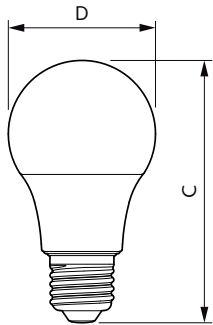

Datos del producto

Funcionamiento de emergencia	
Tapa y base	E27 [E27]
Cumple con el reglamento RoHS de la UE	Sí
Vida útil nominal (nominal)	6000 h
Tipo técnico	10-60W
Rendimiento inicial (conforme con IEC)	
Código de color	830 [CCT de 3.000 K]
Ángulo de haz (nominal)	150 °
Flujo luminoso (nominal)	700 lm
Designación de color	Blanco (WH)
Temperatura de color correlacionada (nominal)	3000 K
Eficacia lumínica (promedio) (nominal)	70,00 lm/W
Consistencia de color	<6
Índice de reproducción de color (Nom)	80
LLMF At End Of Nominal Lifetime (Nom)	70 %
Mecánicos y de carcasa	
Frecuencia de entrada	50 a 60 Hz
Power (Rated) (Nom)	10 W
Lamp Current (Nom)	135 mA
Equivalente en potencia en vatios	60 W
Tiempo de inicio (nominal)	0,5 s
Tiempo de calentamiento para 60 % de luz (nominal)	0.5 s
Factor de potencia (nominal)	0.5
Voltaje (nominal)	100-130 V
Temperatura	
T° estuche máxima (nominal)	85 °C
Controles y regulación	
Con regulación de intensidad	No
Datos técnicos de la luz	
Acabado del foco	Esmerilado
Forma del foco	A19 (A19)
Aprobación y aplicación	
Consumo de energía kWh/1000 h	- kWh
Datos de producto	
Código del producto completo	871869976547700
Nombre del producto del pedido	EcoHome LEDBulb 10W E27 3000KLV 1PF/12NL
EAN/UPC: producto	8718699765477

Código del pedido	929002386897
Numerator - Quantity Per Pack	1
Numerator - Packs per outer box	12
Material Nr. (12NC)	929002386897

Net Weight (Piece)	0,060 kg
--------------------	----------

Plano de dimensiones

EcoHome LEDBulb 10W E27 3000KLV 1PF/12NL

Product	D	C
EcoHome LEDBulb 10W E27 3000KLV 1PF/12NL	60 mm	108 mm

Datos fotométricos

LEDbulb ECO 10W A19 E27 830 FR

LEDbulb ECO 10W A19 E27 830 FR

LEDbulb ESS A19 3,5W E27 300lm 830 FR