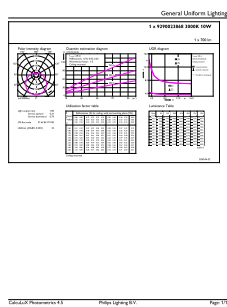

Datos del producto

Funcionamiento de emergencia	
Tapa y base	E27 [E27]
Cumple con el reglamento RoHS de la UE	Sí
Vida útil nominal (nominal)	6000 h
Tipo técnico	10-60W
Rendimiento inicial (conforme con IEC)	
Código de color	830 [CCT de 3.000 K]
Ángulo de haz (nominal)	150 °
Flujo luminoso (nominal)	700 lm
Designación de color	Blanco (WH)
Temperatura de color correlacionada (nominal)	3000 K
Eficacia lumínica (promedio) (nominal)	70,00 lm/W
Consistencia de color	<6
Índice de reproducción de color (Nom)	80
LLMF At End Of Nominal Lifetime (Nom)	70 %
Mecánicos y de carcasa	
Frecuencia de entrada	50 a 60 Hz
Power (Rated) (Nom)	10 W
Lamp Current (Nom)	135 mA
Equivalente en potencia en vatios	60 W
Tiempo de inicio (nominal)	0,5 s
Tiempo de calentamiento para 60 % de luz (nominal)	0.5 s
Factor de potencia (nominal)	0.5
Voltaje (nominal)	100-130 V
Temperatura	
T° estuche máxima (nominal)	85 °C
Controles y regulación	
Con regulación de intensidad	No
Datos técnicos de la luz	
Acabado del foco	Esmerilado
Forma del foco	A19 (A19)
Aprobación y aplicación	
Consumo de energía kWh/1000 h	- kWh
Datos de producto	
Código del producto completo	871869976547700
Nombre del producto del pedido	EcoHome LEDBulb 10W E27 3000KLV 1PF/12NL
EAN/UPC: producto	8718699765477

Código del pedido	929002386897
Numerator - Quantity Per Pack	1
Numerator - Packs per outer box	12
Material Nr. (12NC)	929002386897

Net Weight (Piece)	0,060 kg
--------------------	----------

Plano de dimensiones

EcoHome LEDBulb 10W E27 3000KLV 1PF/12NL

Product	D	C
EcoHome LEDBulb 10W E27 3000KLV 1PF/12NL	60 mm	108 mm

Datos fotométricos

LEDbulb ECO 10W A19 E27 830 FR

LEDbulb ECO 10W A19 E27 830 FR

LEDbulb ESS A19 3,5W E27 300lm 830 FR