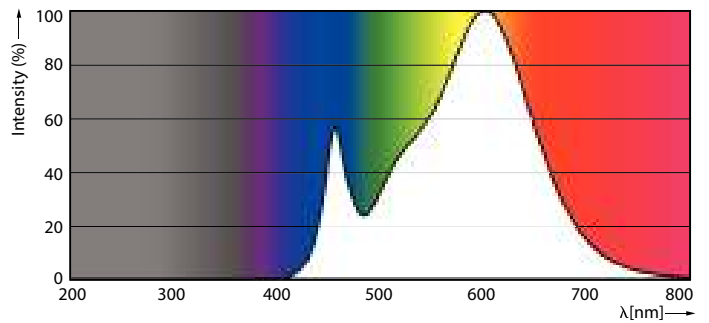

LEDbulb ECO 10W A19 E27 830 FR