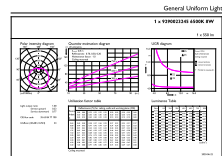

Datos fotométricos

LEDbulb ECO 8W A19 E27 865 FR

LEDbulb ECO 8W A19 E27 865 FR