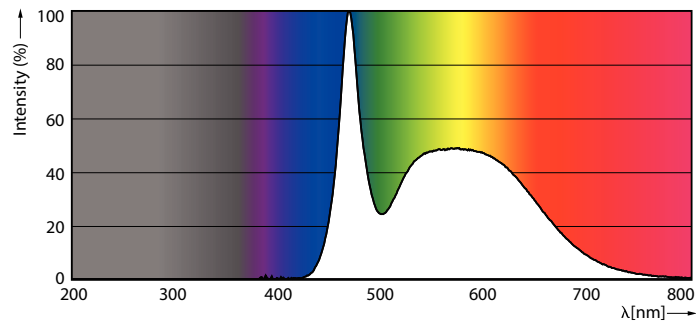

Datos fotométricos

LEDbulb ECO 8W A19 E27 865 FR

LEDbulb ECO 8W A19 E27 865 FR