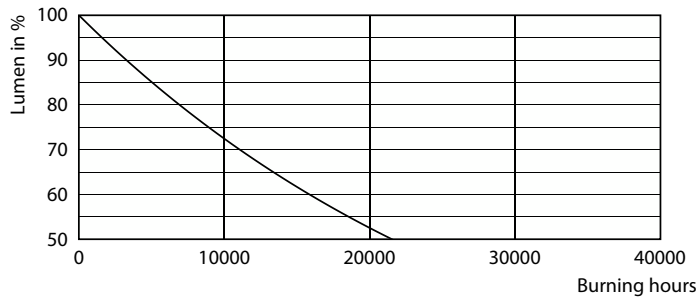

### Datos del producto

Funcionamiento de emergencia	
Tapa y base	E27 [ E27]
Cumple con el reglamento RoHS de la UE	Sí
Vida útil nominal (nominal)	6000 h
Tipo técnico	8-50W
Rendimiento inicial (conforme con IEC)	
Código de color	865 [ CCT de 6.500 K]
Ángulo de haz (nominal)	150 °
Flujo luminoso (nominal)	550 lm
Designación de color	Luz de día fría
Temperatura de color correlacionada (nominal)	6500 K
Eficacia lumínica (promedio) (nominal)	68,00 lm/W
Consistencia de color	<6
Índice de reproducción de color (Nom)	80
LLMF At End Of Nominal Lifetime (Nom)	70 %
Mecánicos y de carcasa	
Frecuencia de entrada	50 a 60 Hz
Power (Rated) (Nom)	8 W
Lamp Current (Nom)	100 mA
Equivalente en potencia en vatios	50 W
Tiempo de inicio (nominal)	0,5 s
Temperatura	
T° estuche máxima (nominal)	85 °C
Controles y regulación	
Con regulación de intensidad	No
Datos técnicos de la luz	
Acabado del foco	Esmerilado
Forma del foco	A19 (A19)
Aprobación y aplicación	
Consumo de energía kWh/1000 h	- kWh
Datos de producto	
Código del producto completo	871869976545300
Nombre del producto del pedido	EcoHome LEDBulb 8W E27 6500KLV 1PF/12NL
EAN/UPC: producto	8718699765453

EcoHome LEDBulb 8W E27 6500KLV 1PF/12NL

Product	D	C
EcoHome LEDBulb 8W E27 6500KLV 1PF/12NL	60 mm	108 mm

Datos fotométricos

LEDbulb ECO 8W A19 E27 865 FR

LEDbulb ECO 8W A19 E27 865 FR

LEDbulb ECO A19 8W E27 550lm 865 FR

Lifetime

Lumen Maintenance Diagram

Life Expectancy Diagram