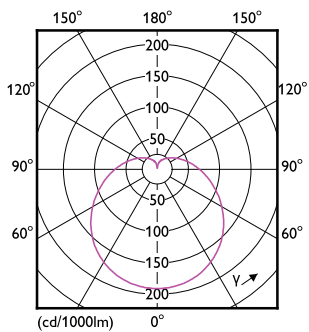

### Datos del producto

Funcionamiento de emergencia	
Tapa y base	E27 [ E27]
Cumple con el reglamento RoHS de la UE	Sí
Vida útil nominal (nominal)	6000 h
Tipo técnico	8-50W
Rendimiento inicial (conforme con IEC)	
Código de color	865 [ CCT de 6.500 K]
Ángulo de haz (nominal)	150 °
Flujo luminoso (nominal)	550 lm
Designación de color	Luz de día fría
Temperatura de color correlacionada (nominal)	6500 K
Eficacia lumínica (promedio) (nominal)	68,00 lm/W
Consistencia de color	<6
Índice de reproducción de color (Nom)	80
LLMF At End Of Nominal Lifetime (Nom)	70 %
Mecánicos y de carcasa	
Frecuencia de entrada	50 a 60 Hz
Power (Rated) (Nom)	8 W
Lamp Current (Nom)	100 mA
Equivalente en potencia en vatios	50 W
Tiempo de inicio (nominal)	0,5 s
Temperatura	
T° estuche máxima (nominal)	85 °C
Controles y regulación	
Con regulación de intensidad	No
Datos técnicos de la luz	
Acabado del foco	Esmerilado
Forma del foco	A19 (A19)
Aprobación y aplicación	
Consumo de energía kWh/1000 h	- kWh
Datos de producto	
Código del producto completo	871869976545300
Nombre del producto del pedido	EcoHome LEDBulb 8W E27 6500KLV 1PF/12NL
EAN/UPC: producto	8718699765453

EcoHome LEDBulb 8W E27 6500KLV 1PF/12NL

Product	D	C
EcoHome LEDBulb 8W E27 6500KLV 1PF/12NL	60 mm	108 mm

Datos fotométricos

LEDbulb ECO 8W A19 E27 865 FR

LEDbulb ECO 8W A19 E27 865 FR

LEDbulb ECO A19 8W E27 550lm 865 FR

Lifetime

Lumen Maintenance Diagram

Life Expectancy Diagram