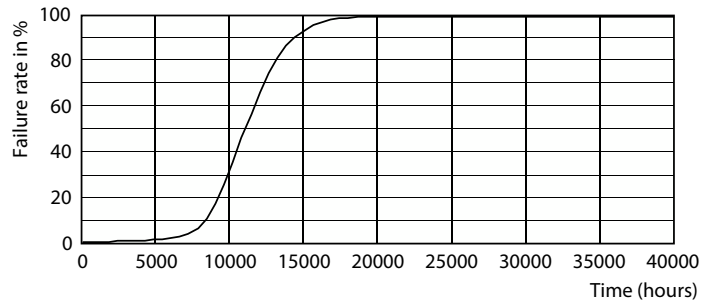

### Datos del producto

Funcionamiento de emergencia	
Tapa y base	E27 [ E27]
Cumple con el reglamento RoHS de la UE	Sí
Vida útil nominal (nominal)	6000 h
Tipo técnico	8-50W
Rendimiento inicial (conforme con IEC)	
Código de color	865 [ CCT de 6.500 K]
Ángulo de haz (nominal)	150 °
Flujo luminoso (nominal)	550 lm
Designación de color	Luz de día fría
Temperatura de color correlacionada (nominal)	6500 K
Eficacia lumínica (promedio) (nominal)	68,00 lm/W
Consistencia de color	<6
Índice de reproducción de color (Nom)	80
LLMF At End Of Nominal Lifetime (Nom)	70 %
Mecánicos y de carcasa	
Frecuencia de entrada	50 a 60 Hz
Power (Rated) (Nom)	8 W
Lamp Current (Nom)	100 mA
Equivalente en potencia en vatios	50 W
Tiempo de inicio (nominal)	0,5 s
Temperatura	
T° estuche máxima (nominal)	85 °C
Controles y regulación	
Con regulación de intensidad	No
Datos técnicos de la luz	
Acabado del foco	Esmerilado
Forma del foco	A19 (A19)
Aprobación y aplicación	
Consumo de energía kWh/1000 h	- kWh
Datos de producto	
Código del producto completo	871869976545300
Nombre del producto del pedido	EcoHome LEDBulb 8W E27 6500KLV 1PF/12NL
EAN/UPC: producto	8718699765453

Lifetime

Lumen Maintenance Diagram

Life Expectancy Diagram