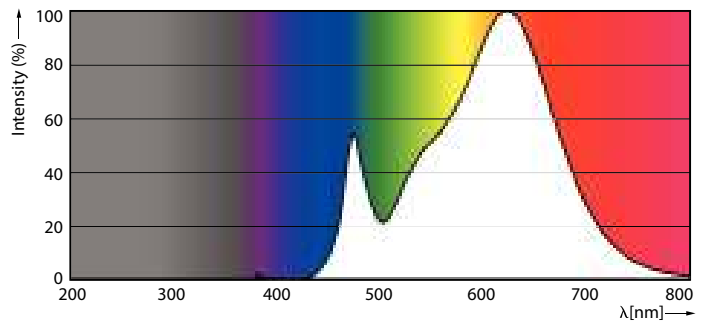

LEDbulb ECO 8W A19 E27 830 FR