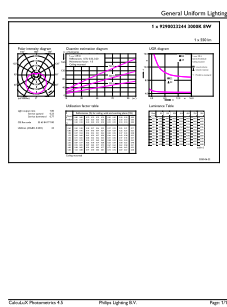

Datos fotométricos

LEDbulb ECO 8W A19 E27 830 FR