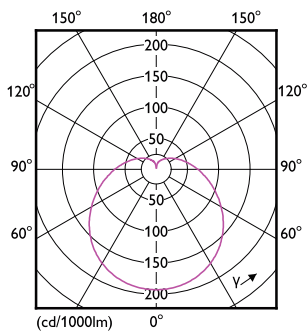

Datos del producto

Funcionamiento de emergencia	
Tapa y base	E27 [E27]
Cumple con el reglamento RoHS de la UE	Sí
Vida útil nominal (nominal)	6000 h
Tipo técnico	8-50W
Rendimiento inicial (conforme con IEC)	
Código de color	830 [CCT de 3.000 K]
Ángulo de haz (nominal)	150 °
Flujo luminoso (nominal)	550 lm
Designación de color	Blanco (WH)
Temperatura de color correlacionada (nominal)	3000 K
Eficacia lumínica (promedio) (nominal)	68,00 lm/W
Consistencia de color	<6
Índice de reproducción de color (Nom)	80
LLMF At End Of Nominal Lifetime (Nom)	70 %
Mecánicos y de carcasa	
Frecuencia de entrada	50 a 60 Hz
Power (Rated) (Nom)	8 W
Lamp Current (Nom)	100 mA
Equivalente en potencia en vatios	50 W
Tiempo de inicio (nominal)	0,5 s
Temperatura	
T° estuche máxima (nominal)	85 °C
Controles y regulación	
Con regulación de intensidad	No
Datos técnicos de la luz	
Acabado del foco	Esmerilado
Forma del foco	A19 (A19)
Aprobación y aplicación	
Consumo de energía kWh/1000 h	- kWh
Datos de producto	
Código del producto completo	871869976555200
Nombre del producto del pedido	EcoHome LEDBulb 8W E27 3000KLV 1PF/12NL
EAN/UPC: producto	8718699765552

EcoHome LEDBulb 8W E27 3000KLV 1PF/12NL

Product	D	C
EcoHome LEDBulb 8W E27 3000KLV 1PF/12NL	60 mm	108 mm

Datos fotométricos

LEDbulb ECO 8W A19 E27 830 FR

LEDbulb ECO 8W A19 E27 830 FR

LEDbulb ECO A19 8W E27 550lm 830 FR

Lifetime

Lumen Maintenance Diagram

Life Expectancy Diagram