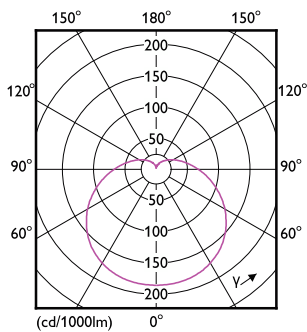

Datos del producto

Funcionamiento de emergencia		
Tapa y base	E27 [E27]	
Cumple con el reglamento RoHS de la UE	Sí	
Vida útil nominal (nominal)	6000 h	
Tipo técnico	12-75W	
Rendimiento inicial (conforme con IEC)		
Código de color	865 [CCT de 6.500 K]	
Ángulo de haz (nominal)	150 °	
Flujo luminoso (nominal)	910 lm	
Designación de color	Luz de día fría	
Temperatura de color correlacionada (nominal)	6500 K	
Eficacia lumínica (promedio) (nominal)	75,00 lm/W	
Consistencia de color	<6	
Índice de reproducción de color (Nom)	80	
LLMF At End Of Nominal Lifetime (Nom)	70 %	
Mecánicos y de carcasa		
Frecuencia de entrada	50 a 60 Hz	
Power (Rated) (Nom)	12 W	
Lamp Current (Nom)	175 mA	
Equivalente en potencia en vatios	75 W	
Tiempo de inicio (nominal)	0,5 s	
Tiempo de calentamiento para 60 % de luz (nominal)		0.5 s
Factor de potencia (nominal)		0.5
Voltaje (nominal)		100-130 V
Temperatura		
T° estuche máxima (nominal)		95 °C
Controles y regulación		
Con regulación de intensidad		No
Datos técnicos de la luz		
Acabado del foco		Esmerilado
Forma del foco		A19 (A19)
Aprobación y aplicación		
Consumo de energía kWh/1000 h		- kWh
Datos de producto		
Código del producto completo		871869976553800
Nombre del producto del pedido		EcoHome LEDBulb 12W E27 6500KLV 1PF/12NL
EAN/UPC: producto		8718699765538

EcoHome LEDBulb 12W E27 6500KLV 1PF/12NL

Product	D	C
EcoHome LEDBulb 12W E27 6500KLV 1PF/12NL	60 mm	108 mm

Datos fotométricos

Spectral Power Distribution Colour

General uniform lighting

Light Distribution Diagram

Lifetime

Life Expectancy Diagram

Lumen Maintenance Diagram