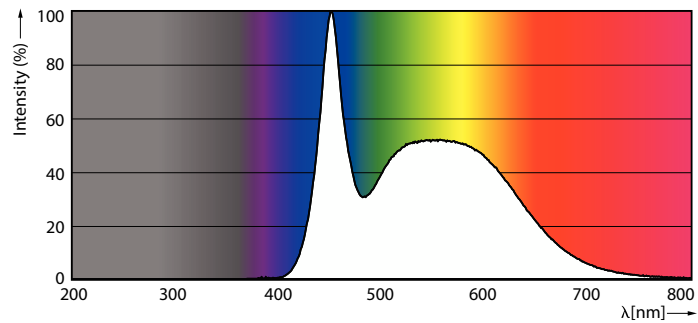

Datos del producto

Funcionamiento de emergencia		
Tapa y base	E27 [E27]	
Cumple con el reglamento RoHS de la UE	Sí	
Vida útil nominal (nominal)	6000 h	
Tipo técnico	12-75W	
Rendimiento inicial (conforme con IEC)		
Código de color	865 [CCT de 6.500 K]	
Ángulo de haz (nominal)	150 °	
Flujo luminoso (nominal)	910 lm	
Designación de color	Luz de día fría	
Temperatura de color correlacionada (nominal)	6500 K	
Eficacia lumínica (promedio) (nominal)	75,00 lm/W	
Consistencia de color	<6	
Índice de reproducción de color (Nom)	80	
LLMF At End Of Nominal Lifetime (Nom)	70 %	
Mecánicos y de carcasa		
Frecuencia de entrada	50 a 60 Hz	
Power (Rated) (Nom)	12 W	
Lamp Current (Nom)	175 mA	
Equivalente en potencia en vatios	75 W	
Tiempo de inicio (nominal)	0,5 s	
Tiempo de calentamiento para 60 % de luz (nominal)		0.5 s
Factor de potencia (nominal)		0.5
Voltaje (nominal)		100-130 V
Temperatura		
T° estuche máxima (nominal)		95 °C
Controles y regulación		
Con regulación de intensidad		No
Datos técnicos de la luz		
Acabado del foco		Esmerilado
Forma del foco		A19 (A19)
Aprobación y aplicación		
Consumo de energía kWh/1000 h		- kWh
Datos de producto		
Código del producto completo		871869976553800
Nombre del producto del pedido		EcoHome LEDBulb 12W E27 6500KLV 1PF/12NL
EAN/UPC: producto		8718699765538

EcoHome LEDBulb 12W E27 6500KLV 1PF/12NL

Product	D	C
EcoHome LEDBulb 12W E27 6500KLV 1PF/12NL	60 mm	108 mm

Datos fotométricos

Spectral Power Distribution Colour

General uniform lighting

Light Distribution Diagram