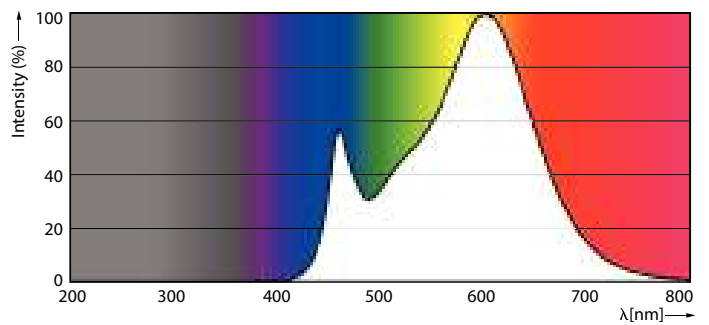

LEDbulb ESS 10W A19 E27 830 FR

© 2022 Philips Lighting B.V. Page 11

LEDbulb ESS 10W A19 E27 830 FR