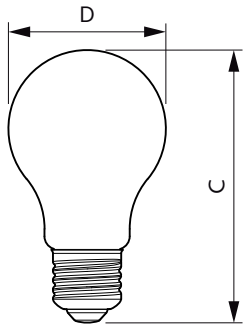

Datos del producto

Funcionamiento de emergencia	
Tapa y base	E27 [E27]
Cumple con el reglamento RoHS de la UE	Sí
Vida útil nominal (nominal)	6000 h
Tipo técnico	12-75W
Rendimiento inicial (conforme con IEC)	
Código de color	830 [CCT de 3.000 K]
Ángulo de haz (nominal)	150 °
Flujo luminoso (nominal)	910 lm
Designación de color	Blanco (WH)
Temperatura de color correlacionada (nominal)	3000 K
Eficacia lumínica (promedio) (nominal)	75,00 lm/W
Consistencia de color	<6
Índice de reproducción de color (Nom)	80
LLMF At End Of Nominal Lifetime (Nom)	70 %
Mecánicos y de carcasa	
Frecuencia de entrada	50 a 60 Hz
Power (Rated) (Nom)	12 W
Lamp Current (Nom)	175 mA
Equivalente en potencia en vatios	75 W
Tiempo de inicio (nominal)	0,5 s
Tiempo de calentamiento para 60 % de luz (nominal)	0.5 s
Factor de potencia (nominal)	0.5
Voltaje (nominal)	100-130 V
Temperatura	
T° estuche máxima (nominal)	95 °C
Controles y regulación	
Con regulación de intensidad	No
Datos técnicos de la luz	
Acabado del foco	Esmerilado
Forma del foco	A19 (A19)
Aprobación y aplicación	
Consumo de energía kWh/1000 h	- kWh
Datos de producto	
Código del producto completo	871869976551400
Nombre del producto del pedido	EcoHome LEDBulb 12W E27 3000KLV 1PF/12NL
EAN/UPC: producto	8718699765514

Código del pedido	929002312597
Numerator - Quantity Per Pack	1
Numerator - Packs per outer box	12
Material Nr. (12NC)	929002312597

Net Weight (Piece)	0,060 kg
--------------------	----------

Plano de dimensiones