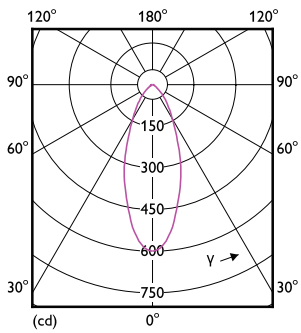

Datos fotométricos

LEDspot T20 GU10