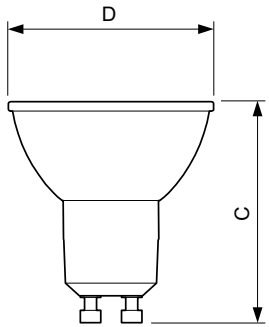

### Datos del producto

<b>Funcionamiento de emergencia</b>		<b>Lamp Current (Nom)</b> 50 mA	
Tapa y base	GU10 [ GU10]	<b>Equivalente en potencia en vatios</b> 50 W	
Cumple con el reglamento RoHS de la UE	Sí	<b>Tiempo de inicio (nominal)</b> 0,5 s	
Vida útil nominal (nominal)	15000 h	<b>Tiempo de calentamiento para 60 % de luz (nominal)</b> 0.5 s	
<b>Rendimiento inicial (conforme con IEC)</b>		<b>Factor de potencia (nominal)</b> 0.7	
Código de color	865 [ CCT de 6.500 K]	<b>Voltaje (nominal)</b> 120 V	
Ángulo de haz (nominal)	35 °	<b>Temperatura</b>	
Flujo luminoso (nominal)	400 lm	<b>T° estuche máxima (nominal)</b> 65 °C	
Intensidad lumínica (nominal)	600 cd	<b>Datos técnicos de la luz</b>	
Designación de color	Luz de día fría	<b>Forma del foco</b> PAR16 [ PAR 2 pulg.]	
Temperatura de color correlacionada (nominal)	6500 K	<b>Datos de producto</b>	
Eficacia lumínica (promedio) (nominal)	66,00 lm/W	<b>Código del producto completo</b> 871951433279900	
Consistencia de color	<6	<b>Nombre del producto del pedido</b> LEDspot GU10 6-50W D 865 35D 120V 1PF/6	
Índice de reproducción de color (Nom)	80	<b>EAN/UPC: producto</b> 8719514332799	
LLMF At End Of Nominal Lifetime (Nom)	70 %	<b>Código del pedido</b> 929002055861	
<b>Mecánicos y de carcasa</b>		<b>Numerator - Quantity Per Pack</b> 1	
Frecuencia de entrada	50 a 60 Hz		
Power (Rated) (Nom)	6 W		

## Plano de dimensiones

LEDspot GU10 6-50W D 865 35D 120V 1PF/6

Product	D	C
LEDspot GU10 6-50W D 865 35D 120V 1PF/6	50 mm	54 mm