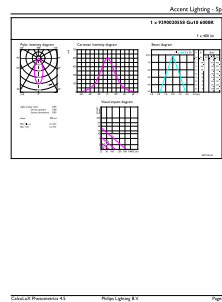

### Datos del producto

<b>Funcionamiento de emergencia</b>		<b>Lamp Current (Nom)</b> 50 mA	
Tapa y base	GU10 [ GU10]	<b>Equivalente en potencia en vatios</b> 50 W	
Cumple con el reglamento RoHS de la UE	Sí	<b>Tiempo de inicio (nominal)</b> 0,5 s	
Vida útil nominal (nominal)	15000 h	<b>Tiempo de calentamiento para 60 % de luz (nominal)</b> 0.5 s	
<b>Rendimiento inicial (conforme con IEC)</b>		<b>Factor de potencia (nominal)</b> 0.7	
Código de color	865 [ CCT de 6.500 K]	<b>Voltaje (nominal)</b> 120 V	
Ángulo de haz (nominal)	35 °	<b>Temperatura</b>	
Flujo luminoso (nominal)	400 lm	<b>T° estuche máxima (nominal)</b> 65 °C	
Intensidad lumínica (nominal)	600 cd	<b>Datos técnicos de la luz</b>	
Designación de color	Luz de día fría	<b>Forma del foco</b> PAR16 [ PAR 2 pulg.]	
Temperatura de color correlacionada (nominal)	6500 K	<b>Datos de producto</b>	
Eficacia lumínica (promedio) (nominal)	66,00 lm/W	<b>Código del producto completo</b> 871951433279900	
Consistencia de color	<6	<b>Nombre del producto del pedido</b> LEDspot GU10 6-50W D 865 35D 120V 1PF/6	
Índice de reproducción de color (Nom)	80	<b>EAN/UPC: producto</b> 8719514332799	
LLMF At End Of Nominal Lifetime (Nom)	70 %	<b>Código del pedido</b> 929002055861	
<b>Mecánicos y de carcasa</b>		<b>Numerator - Quantity Per Pack</b> 1	
Frecuencia de entrada	50 a 60 Hz		
Power (Rated) (Nom)	6 W		

## Plano de dimensiones

LEDspot GU10 6-50W D 865 35D 120V 1PF/6

Product	D	C
LEDspot GU10 6-50W D 865 35D 120V 1PF/6	50 mm	54 mm

## Datos fotométricos

LEDspot T20 GU10

LEDspots 6W PAR16 GU10 865 35D-ADL

LEDspots 6W PAR16 GU10 865 35D-POC