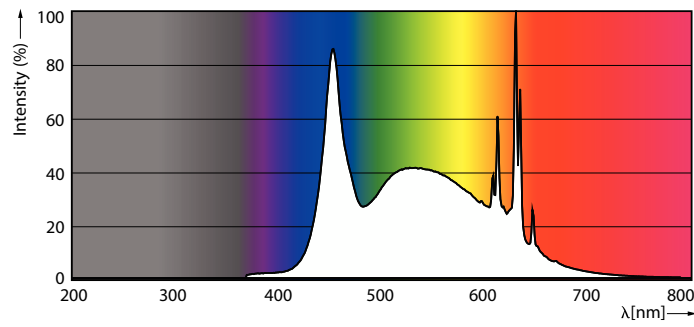

LEDspots 6W PAR16 GU10 865 35D-POC