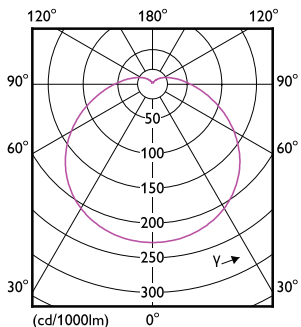

LEDbulb 40,60,75,100W E27 A19 FR