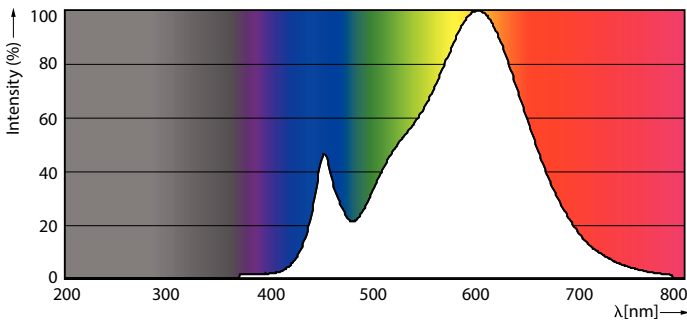

Datos fotométricos

LEDbulb E27 A19 830 FR

LEDbulb 60W E27 A19 830 FR