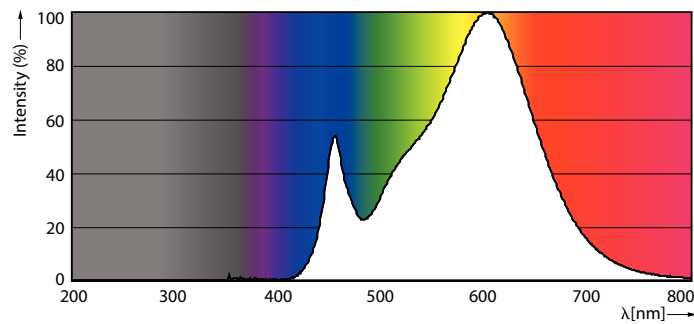

LEDbulb 4W G45 E27 830 FR