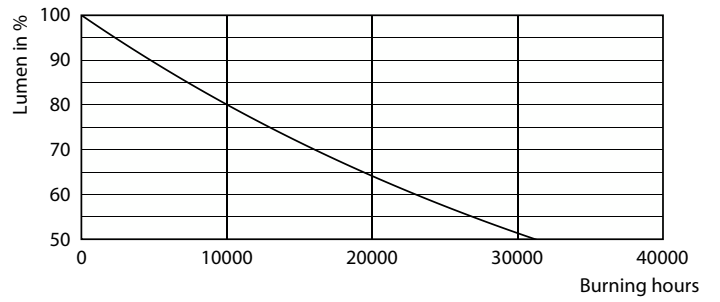

Datos del producto

Funcionamiento de emergencia		
Tapa y base	E27 [E27]	
Cumple con el reglamento RoHS de la UE	Sí	
Vida útil nominal (nominal)	15000 h	
Ciclo de alternado	50000X	
Rendimiento inicial (conforme con IEC)		
Código de color	830 [CCT de 3.000 K]	
Ángulo de haz (nominal)	150 °	
Flujo luminoso (nominal)	350 lm	
Designación de color	Blanco (WH)	
Temperatura de color correlacionada (nominal)	3000 K	
Eficacia lumínica (promedio) (nominal)	87,00 lm/W	
Consistencia de color	<6	
Índice de reproducción de color (Nom)	80	
LLMF At End Of Nominal Lifetime (Nom)	70 %	
Mecánicos y de carcasa		
Frecuencia de entrada	50 a 60 Hz	
Power (Rated) (Nom)	4 W	
Equivalente en potencia en vatios	40 W	
Tiempo de inicio (nominal)	0,5 s	
Tiempo de calentamiento para 60 % de luz (nominal)		0,5 s
Factor de potencia (nominal)		0,4
Voltaje (nominal)		100-240 V
Temperatura		
T° estuche máxima (nominal)	60 °C	
Controles y regulación		
Con regulación de intensidad	No	
Datos técnicos de la luz		
Acabado del foco	Esmerilado	
Forma del foco	G16.5 [G16.5]	
Datos de producto		
Código del producto completo	871951425409100	
Nombre del producto del pedido	LEDBulb 4W E27 3000K 100-240VG16.5 MX	
EAN/UPC: producto	8719514254091	
Código del pedido	929002037273	
Numerator - Quantity Per Pack	1	
Numerator - Packs per outer box	10	

LEDbulb 4W G45 E27 FR

LEDbulb 4W G45 E27 830 FR

LEDbulb 4W G45 E27 830 FR

LED G16.5

Lifetime

Life Expectancy Diagram

Lumen Maintenance Diagram