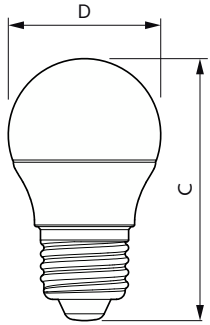

Datos del producto

Funcionamiento de emergencia		
Tapa y base	E27 [E27]	
Cumple con el reglamento RoHS de la UE	Sí	
Vida útil nominal (nominal)	15000 h	
Ciclo de alternado	50000X	
Rendimiento inicial (conforme con IEC)		
Código de color	830 [CCT de 3.000 K]	
Ángulo de haz (nominal)	150 °	
Flujo luminoso (nominal)	350 lm	
Designación de color	Blanco (WH)	
Temperatura de color correlacionada (nominal)	3000 K	
Eficacia lumínica (promedio) (nominal)	87,00 lm/W	
Consistencia de color	<6	
Índice de reproducción de color (Nom)	80	
LLMF At End Of Nominal Lifetime (Nom)	70 %	
Mecánicos y de carcasa		
Frecuencia de entrada	50 a 60 Hz	
Power (Rated) (Nom)	4 W	
Equivalente en potencia en vatios	40 W	
Tiempo de inicio (nominal)	0,5 s	
Tiempo de calentamiento para 60 % de luz (nominal)		0,5 s
Factor de potencia (nominal)		0,4
Voltaje (nominal)		100-240 V
Temperatura		
T° estuche máxima (nominal)	60 °C	
Controles y regulación		
Con regulación de intensidad	No	
Datos técnicos de la luz		
Acabado del foco	Esmerilado	
Forma del foco	G16.5 [G16.5]	
Datos de producto		
Código del producto completo	871951425409100	
Nombre del producto del pedido	LEDBulb 4W E27 3000K 100-240VG16.5 MX	
EAN/UPC: producto	8719514254091	
Código del pedido	929002037273	
Numerator - Quantity Per Pack	1	
Numerator - Packs per outer box	10	

LED G16.5

Material Nr. (12NC)	929002037273
Copy Net Weight (Piece)	0,022 kg

Plano de dimensiones

LEDBulb 4W E27 3000K 100-240VG16.5 MX

Product	D	C
LEDBulb 4W E27 3000K 100-240VG16.5 MX	45 mm	78 mm

Datos fotométricos