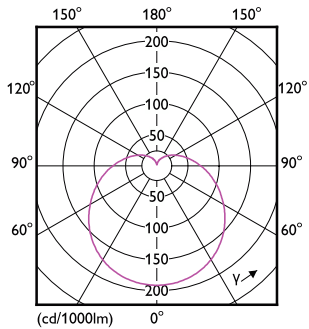

Datos del producto

Funcionamiento de emergencia		
Tapa y base	E27 [E27]	
Cumple con el reglamento RoHS de la UE	Sí	
Vida útil nominal (nominal)	15000 h	
Ciclo de alternado	50000X	
Rendimiento inicial (conforme con IEC)		
Código de color	830 [CCT de 3.000 K]	
Ángulo de haz (nominal)	150 °	
Flujo luminoso (nominal)	350 lm	
Designación de color	Blanco (WH)	
Temperatura de color correlacionada (nominal)	3000 K	
Eficacia lumínica (promedio) (nominal)	87,00 lm/W	
Consistencia de color	<6	
Índice de reproducción de color (Nom)	80	
LLMF At End Of Nominal Lifetime (Nom)	70 %	
Mecánicos y de carcasa		
Frecuencia de entrada	50 a 60 Hz	
Power (Rated) (Nom)	4 W	
Equivalente en potencia en vatios	40 W	
Tiempo de inicio (nominal)	0,5 s	
Tiempo de calentamiento para 60 % de luz (nominal)		0,5 s
Factor de potencia (nominal)		0,4
Voltaje (nominal)		100-240 V
Temperatura		
T° estuche máxima (nominal)	60 °C	
Controles y regulación		
Con regulación de intensidad	No	
Datos técnicos de la luz		
Acabado del foco	Esmerilado	
Forma del foco	G16.5 [G16.5]	
Datos de producto		
Código del producto completo	871951425409100	
Nombre del producto del pedido	LEDBulb 4W E27 3000K 100-240VG16.5 MX	
EAN/UPC: producto	8719514254091	
Código del pedido	929002037273	
Numerator - Quantity Per Pack	1	
Numerator - Packs per outer box	10	

LED G16.5

Material Nr. (12NC)	929002037273
Copy Net Weight (Piece)	0,022 kg

Plano de dimensiones

LEDBulb 4W E27 3000K 100-240VG16.5 MX

Product	D	C
LEDBulb 4W E27 3000K 100-240VG16.5 MX	45 mm	78 mm

Datos fotométricos