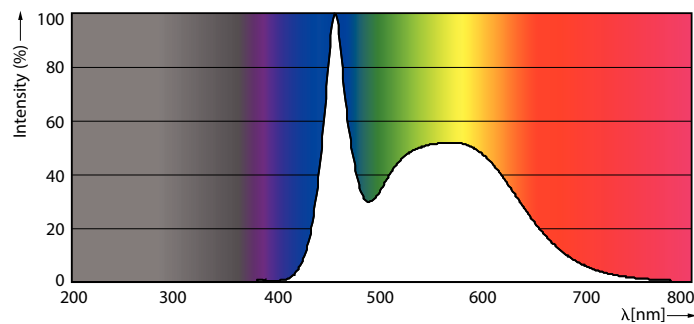

LEDbulb UFO 75W E26 Others 865 Frosted

LEDbulb UFO 75W E26 Others 865 Frosted