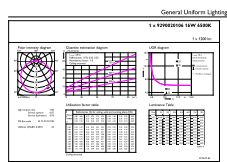

Datos fotométricos

LEDbulb UFO 75W E26 Others 865 Frosted