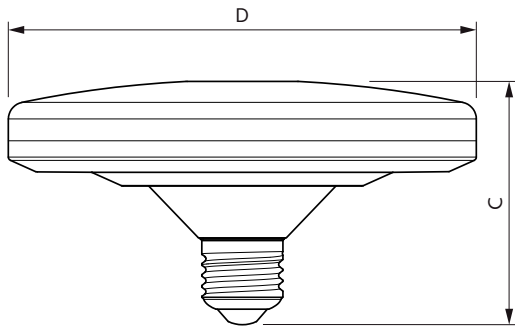

### Datos del producto

Funcionamiento de emergencia		
Tapa y base	E26 [ Single Contact Medium Screw]	
Cumple con el reglamento RoHS de la UE	Sí	
Vida útil nominal (nominal)	15000 h	
Ciclo de alternado	50000X	
Tipo técnico	16-75W	
Tiempo de calentamiento para 60 % de luz (nominal)		0.5 s
Factor de potencia (nominal)		0.5
Voltaje (nominal)		110-240 V
Temperatura		
T° estuche máxima (nominal)		75 °C
Controles y regulación		
Con regulación de intensidad		No
Datos técnicos de la luz		
Acabado del foco		Esmerilado
Material del foco		Plástico
Forma del foco		Otros
Aprobación y aplicación		
Consumo de energía kWh/1000 h		- kWh
Certificaciones Energy		No
Datos de producto		
Nombre del producto del pedido		16UFO/LED/865/FR/P/ND 6/1FB
EAN/UPC: producto		046677545116
Código del pedido		929002010605
Rendimiento inicial (conforme con IEC)		
Código de color		865 [ CCT de 6.500 K]
Ángulo de haz (nominal)		120 °
Flujo luminoso (nominal)		1200 lm
Designación de color		Luz de día fría
Temperatura de color correlacionada (nominal)		6500 K
Eficacia lumínica (promedio) (nominal)		75.00 lm/W
Consistencia de color		<6
Índice de reproducción de color (Nom)		80
LLMF At End Of Nominal Lifetime (Nom)		70 %
Mecánicos y de carcasa		
Frecuencia de entrada		50 a 60 Hz
Power (Rated) (Nom)		16 W
Lamp Current (Nom)		230 mA
Equivalente en potencia en vatios		75 W
Tiempo de inicio (nominal)		0.5 s

## Plano de dimensiones

16UFO/LED/865/FR/P/ND 6/1FB

Product	D	C
16UFO/LED/865/FR/P/ND 6/1FB	150 mm	77 mm