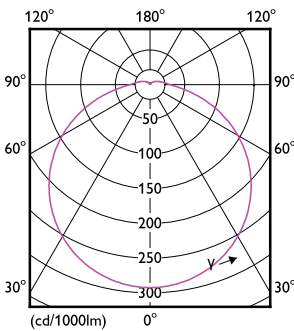

LEDbulb UFO 75W E26 Others 865 Frosted