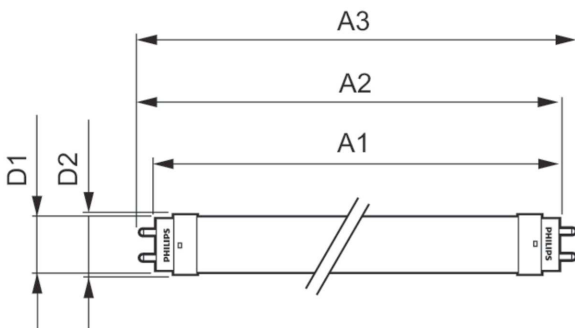

## Datos técnicos de la luz

Longitud del producto	1200 mm
Forma del foco	Tubo, terminal simple

## Plano de dimensiones

CorePro LEDtube HO 1200mm 18W865 VVW T8

Product	D1	D2	A1	A2	A3
CorePro LEDtube HO 1200mm 18W865 VVW T8	25,7 mm	28 mm	1198 mm	1205 mm	1212 mm