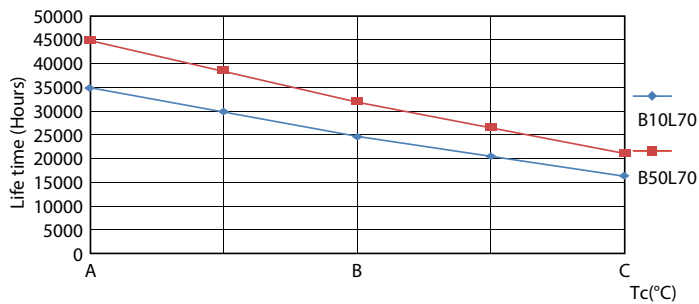

Datos del producto

Funcionamiento de emergencia	
Tapa y base	G13 [Medium Bi-Pin Fluorescent]
Cumple con el reglamento RoHS de la UE	Sí
Vida útil nominal (nominal)	30000 h

Rendimiento inicial (conforme con IEC)	
Código de color	840 [CCT de 4.000 K]
Ángulo de haz (nominal)	240 °
Flujo luminoso (nominal)	2100 lm
Designación de color	Blanco frío (CW)
Temperatura de color correlacionada (nominal)	4000 K
Eficacia lumínica (promedio) (nominal)	116,00 lm/W
Consistencia de color	<6
Índice de reproducción de color (Nom)	80
LLMF At End Of Nominal Lifetime (Nom)	70 %

LEDtube COR 18W G13 2100lm

Tubos LED Essential T8 Mains

Datos fotométricos

© 2022 Philips Lighting B.V. Page 11 of 11

LEDtube COR 18W G13 2100lm 840

Lifetime

Life Expectancy Diagram

LEDtube 30K FailureRate