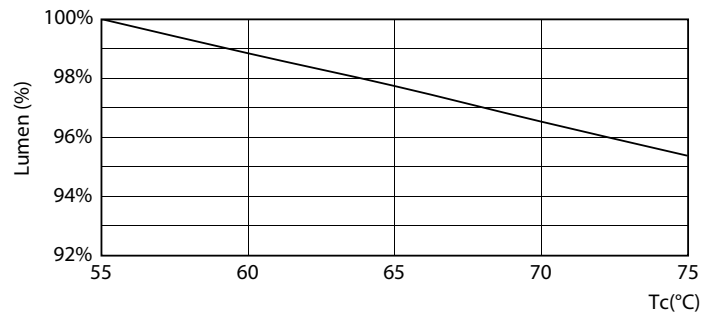

LEDtube COR 18W G13 2100lm

Tubos LED Essential T8 Mains

Datos fotométricos

© 2022 Philips Lighting B.V. Page 11 of 11

LEDtube COR 18W G13 2100lm 840

Lifetime

Life Expectancy Diagram

LEDtube 30K FailureRate