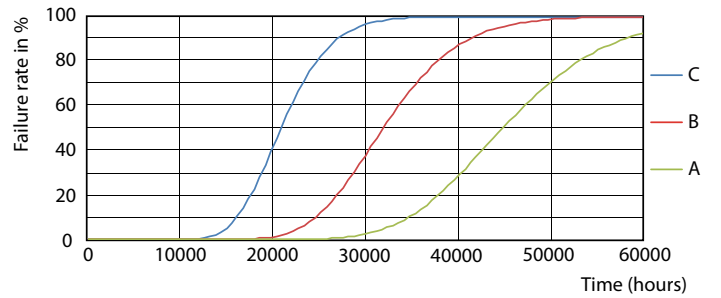

LEDtube COR 18W G13 2100lm

Tubos LED Essential T8 Mains

Datos fotométricos

© 2022 Philips Lighting B.V. Page 11 of 11

LEDtube COR 18W G13 2100lm 840

Lifetime

Life Expectancy Diagram

LEDtube 30K FailureRate