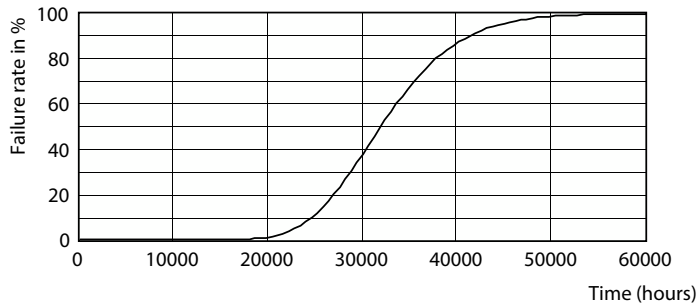

LEDtube COR 18W G13 2100lm

Tubos LED Essential T8 Mains

Datos fotométricos

© 2022 Philips Lighting B.V. Page 11 of 11

LEDtube COR 18W G13 2100lm 840

Lifetime

Life Expectancy Diagram

LEDtube 30K FailureRate