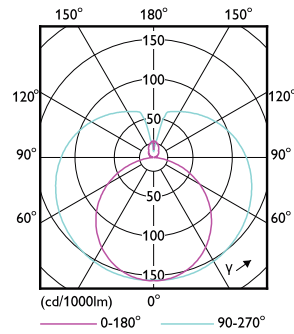

Plano de dimensiones

CorePro LEDtube HO 1200mm 18W840 VVW T8

Product	D1	D2	A1	A2	A3
CorePro LEDtube HO 1200mm 18W840 VVW T8	25,7 mm	28 mm	1198 mm	1205 mm	1212 mm

Datos fotométricos

LEDtube COR 8W G13 800lm 840

LEDtube COR 18W G13 2100lm

Tubos LED Essential T8 Mains

Datos fotométricos

© 2022 Philips Lighting B.V. Page 11 of 11

LEDtube COR 18W G13 2100lm 840

Lifetime

Life Expectancy Diagram

LEDtube 30K FailureRate