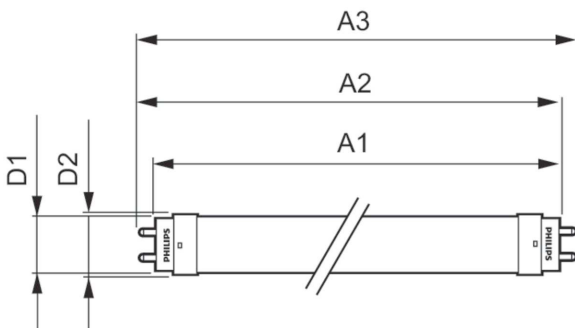

Tubos LED Essential T8 Mains

Datos técnicos de la luz

Longitud del producto	1200 mm
Forma del foco	Tubo, terminal simple

Aprobación y aplicación

Consumo de energía kWh/1000 h	- kWh
-------------------------------	-------

Datos de producto

Código del producto completo	871869959942300
Nombre del producto del pedido	CorePro LEDtube HO 1200mm 18W840 VVW T8

EAN/UPC: producto	8718699599423
Código del pedido	929001947711
Numerator - Quantity Per Pack	1
Numerator - Packs per outer box	10
Material Nr. (12NC)	929001947711
Net Weight (Piece)	0,183 kg

Plano de dimensiones

CorePro LEDtube HO 1200mm 18W840 VVW T8

Product	D1	D2	A1	A2	A3
CorePro LEDtube HO 1200mm 18W840 VVW T8	25,7 mm	28 mm	1198 mm	1205 mm	1212 mm

Datos fotométricos

LEDtube COR 8W G13 800lm 840