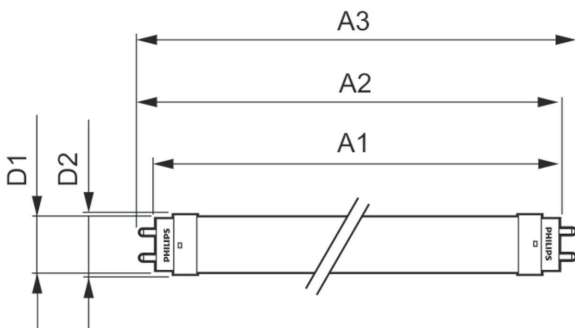

## Datos técnicos de la luz

Longitud del producto	600 mm
Forma del foco	Tubo, terminal simple

## Datos de producto

Código del producto completo	871869959936200
------------------------------	-----------------

Nombre del producto del pedido	CorePro LEDtube 600mm 8W 865 VVW T8
EAN/UPC: producto	8718699599362
Código del pedido	929001947411
Numerator - Quantity Per Pack	1
Numerator - Packs per outer box	10
N.º de material (12NC)	929001947411
Net Weight (Piece)	0.120 kg

## Plano de dimensiones

CorePro LEDtube 600mm 8W 865 VVW T8

Product	D1	D2	A1	A2	A3
CorePro LEDtube 600mm 8W 865 VVW T8	25.7 mm	28 mm	588.5 mm	595.5 mm	602.5 mm