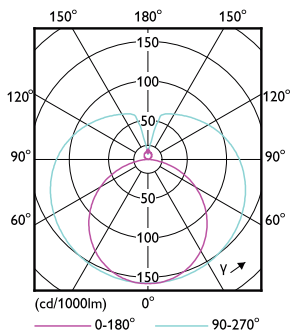

Datos fotométricos

LEDtube COR 8W G13 800lm

LEDtube COR 8W G13 800lm 865