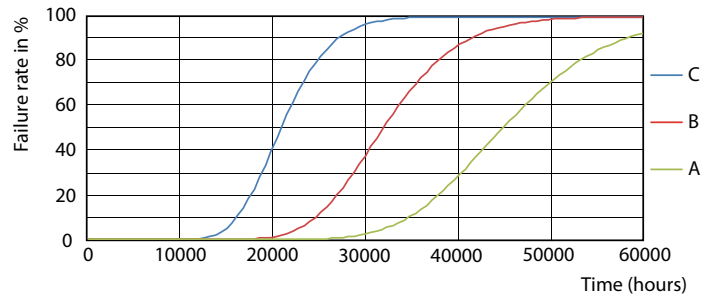

Lifetime

Life Expectancy Diagram