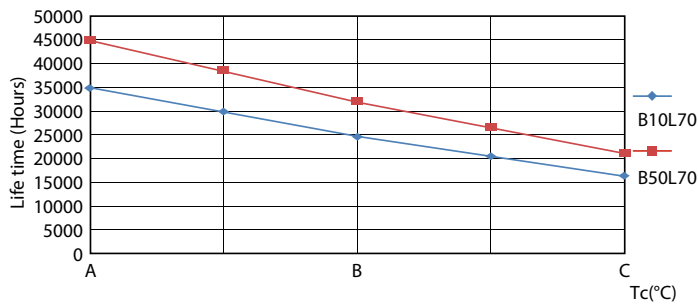

LEDtube 30K LifetimeVsTc