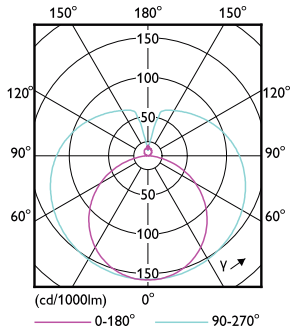

Tubos LED Essential T8 Mains

Datos fotométricos

LEDtube COR 8W G13 800lm