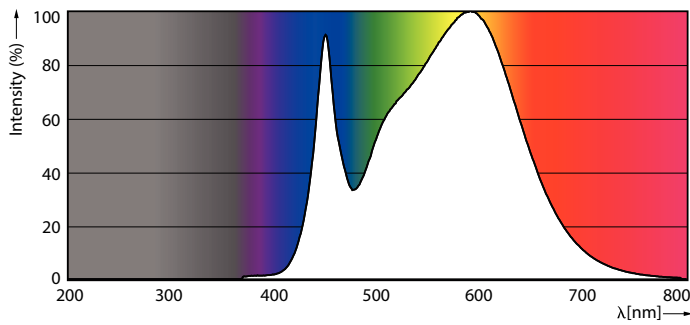

Datos fotométricos

LEDtube COR 8W G13 800lm 840

LEDtube COR 8W G13 800lm 840