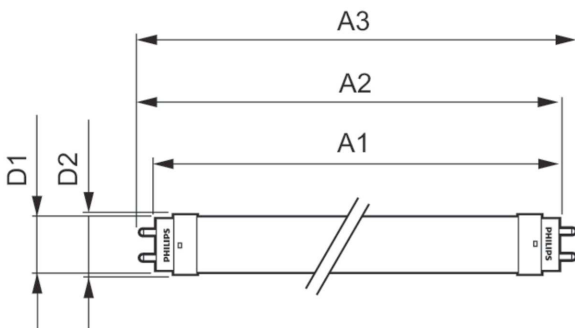

## Datos técnicos de la luz

Longitud del producto	600 mm
Forma del foco	Tubo, terminal simple

## Datos de producto

Código del producto completo	871869959934800
Nombre del producto del pedido	CorePro LEDtube 600mm 8W 840 VVW T8

EAN/UPC: producto	8718699599348
Código del pedido	929001947311
Numerator - Quantity Per Pack	1
Numerator - Packs per outer box	10
Material Nr. (12NC)	929001947311
Net Weight (Piece)	0,120 kg

## Plano de dimensiones

CorePro LEDtube 600mm 8W 840 VVW T8

Product	D1	D2	A1	A2	A3
CorePro LEDtube 600mm 8W 840 VVW T8	25,7 mm	28 mm	588,5 mm	595,5 mm	602,5 mm