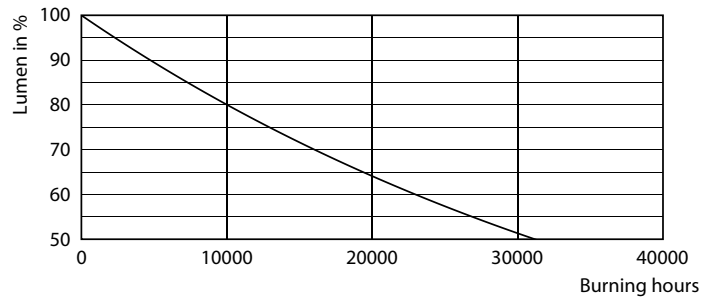

Datos del producto

Funcionamiento de emergencia		Equivalente en potencia en vatios	
Tapa y base	E27 [E27]		35 W
Cumple con el reglamento RoHS de la UE	Sí	Tiempo de inicio (nominal)	0.5 s
Vida útil nominal (nominal)	15000 h	Tiempo de calentamiento para 60 % de luz (nominal)	0.5 s
Tipo técnico	4-35W	Factor de potencia (nominal)	0.4
		Voltaje (nominal)	100-240 V
Rendimiento inicial (conforme con IEC)		Temperatura	
Código de color	825 [CCT de 2.500 K]	T° estuche máxima (nominal)	50 °C
Ángulo de haz (nominal)	280 °		
Flujo luminoso (nominal)	400 lm	Controles y regulación	
Designación de color	Blanco cálido (WW)	Con regulación de intensidad	No
Temperatura de color correlacionada (nominal)	2500 K		
Eficacia lumínica (promedio) (nominal)	100.00 lm/W	Datos técnicos de la luz	
Consistencia de color	<6	Acabado del foco	Ámbar transparente
Índice de reproducción de color (Nom)	80	Forma del foco	ST64
LLMF At End Of Nominal Lifetime (Nom)	70 %		
Mecánicos y de carcasa		Aprobación y aplicación	
Frecuencia de entrada	50 a 60 Hz	Consumo de energía kWh/1000 h	- kWh
Power (Rated) (Nom)	4 W		

Datos fotométricos

LEDBulb E27 ST64 400lm

LEDBulb E27 ST64 400lm

LEDBulb E27 400lm

Lámparas LED clásicas de filamento

Lifetime

LEDBulb E27 2500K

LEDBulb E27 2500K