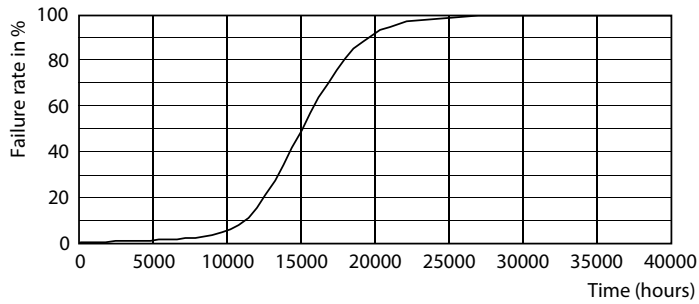

Datos del producto

Funcionamiento de emergencia		Equivalente en potencia en vatios	
Tapa y base	E27 [E27]		35 W
Cumple con el reglamento RoHS de la UE	Sí	Tiempo de inicio (nominal)	0.5 s
Vida útil nominal (nominal)	15000 h	Tiempo de calentamiento para 60 % de luz (nominal)	0.5 s
Tipo técnico	4-35W	Factor de potencia (nominal)	0.4
		Voltaje (nominal)	100-240 V
Rendimiento inicial (conforme con IEC)		Temperatura	
Código de color	825 [CCT de 2.500 K]	T° estuche máxima (nominal)	50 °C
Ángulo de haz (nominal)	280 °		
Flujo luminoso (nominal)	400 lm	Controles y regulación	
Designación de color	Blanco cálido (WW)	Con regulación de intensidad	No
Temperatura de color correlacionada (nominal)	2500 K		
Eficacia lumínica (promedio) (nominal)	100.00 lm/W	Datos técnicos de la luz	
Consistencia de color	<6	Acabado del foco	Ámbar transparente
Índice de reproducción de color (Nom)	80	Forma del foco	ST64
LLMF At End Of Nominal Lifetime (Nom)	70 %		
Mecánicos y de carcasa		Aprobación y aplicación	
Frecuencia de entrada	50 a 60 Hz	Consumo de energía kWh/1000 h	- kWh
Power (Rated) (Nom)	4 W		

Datos fotométricos

LEDBulb E27 ST64 400lm

LEDBulb E27 ST64 400lm

LEDBulb E27 400lm

Lámparas LED clásicas de filamento

Lifetime

LEDBulb E27 2500K

LEDBulb E27 2500K