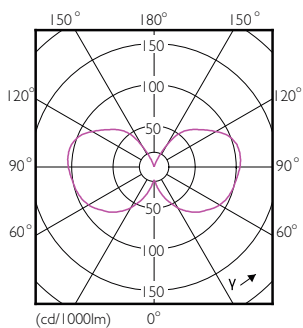

LEDBulb E27 400lm