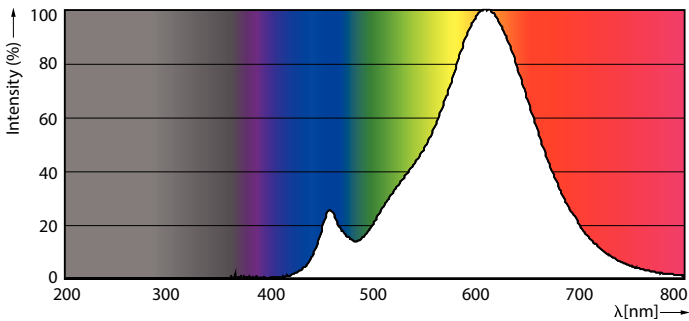

Datos fotométricos

LEDBulb E27 ST64 400lm