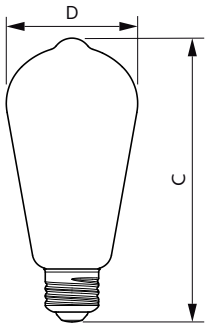

Datos del producto

Funcionamiento de emergencia		Equivalente en potencia en vatios	
Tapa y base	E27 [E27]		35 W
Cumple con el reglamento RoHS de la UE	Sí	Tiempo de inicio (nominal)	0.5 s
Vida útil nominal (nominal)	15000 h	Tiempo de calentamiento para 60 % de luz (nominal)	0.5 s
Tipo técnico	4-35W	Factor de potencia (nominal)	0.4
		Voltaje (nominal)	100-240 V
Rendimiento inicial (conforme con IEC)		Temperatura	
Código de color	825 [CCT de 2.500 K]	T° estuche máxima (nominal)	50 °C
Ángulo de haz (nominal)	280 °		
Flujo luminoso (nominal)	400 lm	Controles y regulación	
Designación de color	Blanco cálido (WW)	Con regulación de intensidad	No
Temperatura de color correlacionada (nominal)	2500 K		
Eficacia lumínica (promedio) (nominal)	100.00 lm/W	Datos técnicos de la luz	
Consistencia de color	<6	Acabado del foco	Ámbar transparente
Índice de reproducción de color (Nom)	80	Forma del foco	ST64
LLMF At End Of Nominal Lifetime (Nom)	70 %		
Mecánicos y de carcasa		Aprobación y aplicación	
Frecuencia de entrada	50 a 60 Hz	Consumo de energía kWh/1000 h	- kWh
Power (Rated) (Nom)	4 W		

Numerator - Quantity Per Pack	1
Numerator - Packs per outer box	4
N.º de material (12NC)	929001941642
Net Weight (Piece)	0.060 kg

Plano de dimensiones

LEDClassic 35W ST64 E27 825 100-240VNDLA

Product	D	C
LEDClassic 35W ST64 E27 825 100-240VNDLA	64 mm	142 mm