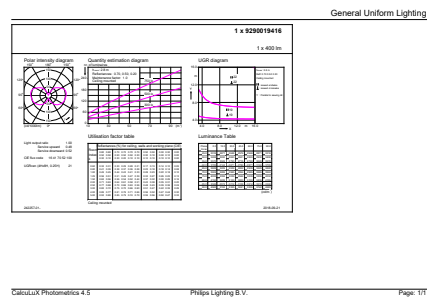

LEDBulb E27 ST64 400lm