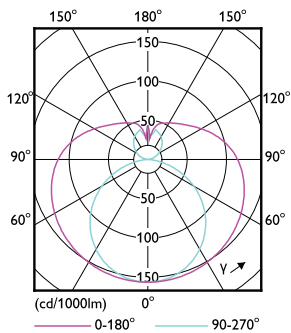

LEDtube_8W_G13-LDD