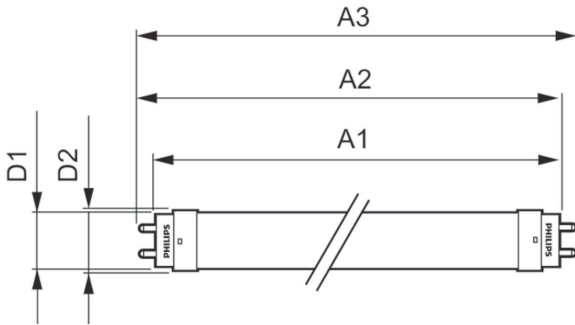

Datos técnicos de la luz	
Longitud del producto	600 mm
Forma del foco	Tubo, terminal doble

Aprobación y aplicación	
Consumo de energía kWh/1000 h	- kWh

Tubos LED Ecofit T8

Datos de producto

Código del producto completo	871869959690300
Nombre del producto del pedido	ECOFIT LEDtube 600mm 8W 740 T8 C G WV
EAN/UPC: producto	8718699596903
Código del pedido	929001939711

Numerator - Quantity Per Pack	1
Numerator - Packs per outer box	20
Material Nr. (12NC)	929001939711
Net Weight (Piece)	0,120 kg

Plano de dimensiones

ECOFIT LEDtube 600mm 8W 740 T8 C G WV

Product	D1	D2	A1	A2	A3
ECOFIT LEDtube 600mm 8W 740 T8 C G WV	25,7 mm	28 mm	588,5 mm	595,5 mm	602,5 mm