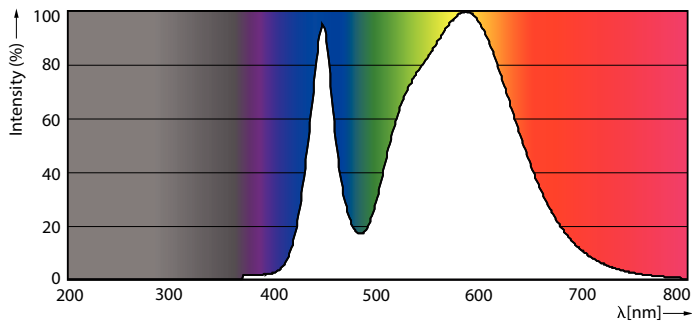

Datos fotométricos

LEDtube_G13_740-POC