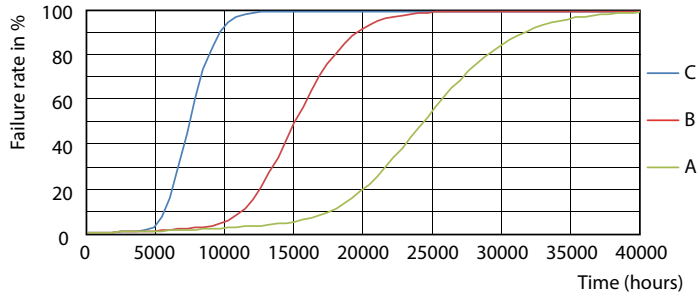

Datos fotométricos

LEDtube_G13_740-POC

LEDtube_8W_G13_740-GUL

LEDtube_8W_G13-LDD

Tubos LED Ecofit T8

Lifetime

LEDtube 15K FailureRate

LEDtube 15K