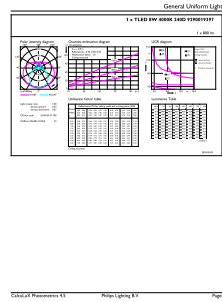

LEDtube_8W_G13_740-GUL