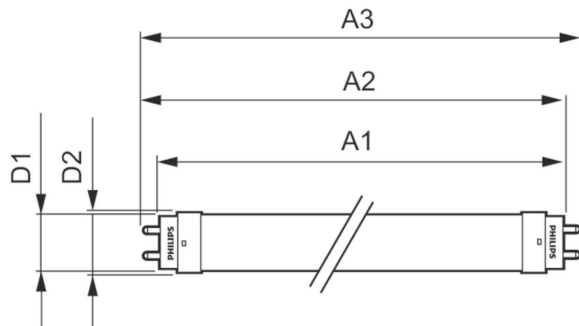

Datos técnicos de la luz	
Longitud del producto	1200 mm
Forma del foco	Tubo, terminal doble

Aprobación y aplicación	
Marcas de aprobación	Conformidad con RoHS Certificado KEMA Keur

Tubos LED Ecofit T8

Consumo de energía kWh/1000 h	- kWh
Datos de producto	
Código del producto completo	871869959688000
Nombre del producto del pedido	ECOFIT LEDtube 1200mm 16W 765 T8 C G WV C G WV
EAN/UPC: producto	8718699596880

Código del pedido	929001939611
Numerator - Quantity Per Pack	1
Numerator - Packs per outer box	20
N.º de material (12NC)	929001939611
Net Weight (Piece)	0.215 kg

Plano de dimensiones

ECOFIT LEDtube 1200mm 16W 765 T8 C G WV

Product	D1	D2	A1	A2	A3
ECOFIT LEDtube 1200mm 16W 765 T8 C G WV	25.7 mm	28 mm	1198 mm	1205 mm	1212 mm

Datos fotométricos

LEDtube_16W_G13_765-GUL

LEDtube_G13_765-POC

LEDtube_16W_G13_765-LDD

Tubos LED Ecofit T8