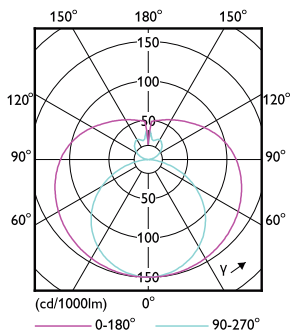

Datos técnicos de la luz	
Longitud del producto	1200 mm
Forma del foco	Tubo, terminal doble

Aprobación y aplicación	
Marcas de aprobación	Conformidad con RoHS Certificado KEMA Keur

Tubos LED Ecofit T8

Consumo de energía kWh/1000 h	- kWh
Datos de producto	
Código del producto completo	871869959688000
Nombre del producto del pedido	ECOFIT LEDtube 1200mm 16W 765 T8 C G WV C G WV
EAN/UPC: producto	8718699596880

Código del pedido	929001939611
Numerator - Quantity Per Pack	1
Numerator - Packs per outer box	20
N.º de material (12NC)	929001939611
Net Weight (Piece)	0.215 kg

Plano de dimensiones

ECOFIT LEDtube 1200mm 16W 765 T8 C G WV

Product	D1	D2	A1	A2	A3
ECOFIT LEDtube 1200mm 16W 765 T8 C G WV	25.7 mm	28 mm	1198 mm	1205 mm	1212 mm

Datos fotométricos

LEDtube_16W_G13_765-GUL

LEDtube_G13_765-POC

LEDtube_16W_G13_765-LDD

Tubos LED Ecofit T8