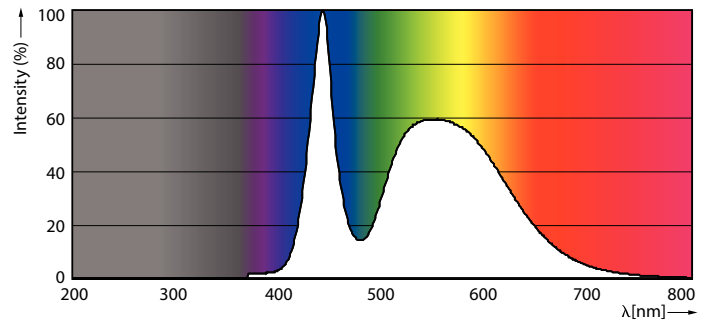

LEDtube_G13_765-POC