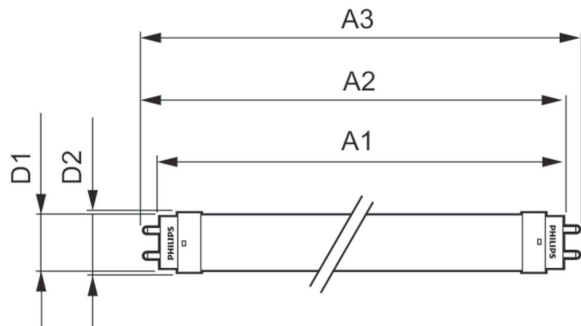

Datos técnicos de la luz	
Longitud del producto	1200 mm
Forma del foco	Tubo, terminal doble

Aprobación y aplicación	
Marcas de aprobación	Conformidad con RoHS Certificado KEMA Keur

Tubos LED Ecofit T8

Consumo de energía kWh/1000 h	- kWh
Datos de producto	
Código del producto completo	871869959686600
Nombre del producto del pedido	ECOFIT LEDtube 1200mm 16W 740 T8 C G WV
EAN/UPC: producto	8718699596866

Código del pedido	929001939511
Numerator - Quantity Per Pack	1
Numerator - Packs per outer box	20
N.º de material (12NC)	929001939511
Net Weight (Piece)	0.215 kg

Plano de dimensiones

ECOFIT LEDtube 1200mm 16W 740 T8 C G WV

Product	D1	D2	A1	A2	A3
ECOFIT LEDtube 1200mm 16W 740 T8 C G WV	25.7 mm	28 mm	1198 mm	1205 mm	1212 mm

Datos fotométricos

LEDtube_G13_740-POC

LEDtube_16W_G13_740-GUL

LEDtube_16W_G13_740-LDD

Tubos LED Ecofit T8