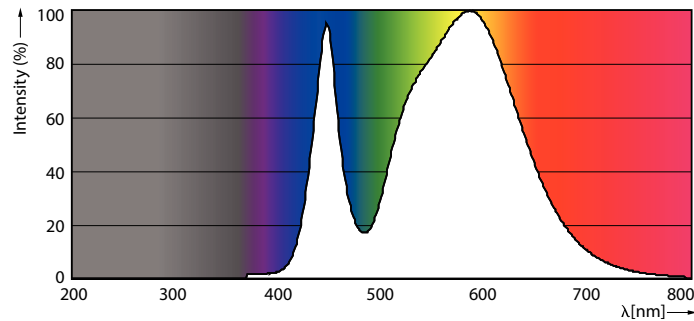

Datos fotométricos

LEDtube_G13_740-POC