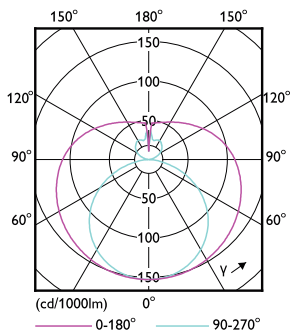

Datos técnicos de la luz	
Longitud del producto	1200 mm
Forma del foco	Tubo, terminal doble

Aprobación y aplicación	
Marcas de aprobación	Conformidad con RoHS Certificado KEMA Keur

Tubos LED Ecofit T8

Consumo de energía kWh/1000 h	- kWh
Datos de producto	
Código del producto completo	871869959686600
Nombre del producto del pedido	ECOFIT LEDtube 1200mm 16W 740 T8 C G WV
EAN/UPC: producto	8718699596866

Código del pedido	929001939511
Numerator - Quantity Per Pack	1
Numerator - Packs per outer box	20
N.º de material (12NC)	929001939511
Net Weight (Piece)	0.215 kg

Plano de dimensiones

ECOFIT LEDtube 1200mm 16W 740 T8 C G WV

Product	D1	D2	A1	A2	A3
ECOFIT LEDtube 1200mm 16W 740 T8 C G WV	25.7 mm	28 mm	1198 mm	1205 mm	1212 mm

Datos fotométricos

LEDtube_G13_740-POC

LEDtube_16W_G13_740-GUL

LEDtube_16W_G13_740-LDD

Tubos LED Ecofit T8