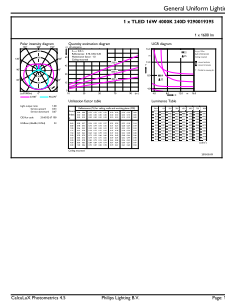

Datos técnicos de la luz	
Longitud del producto	1200 mm
Forma del foco	Tubo, terminal doble

Aprobación y aplicación	
Marcas de aprobación	Conformidad con RoHS Certificado KEMA Keur

Tubos LED Ecofit T8

Consumo de energía kWh/1000 h	- kWh
Datos de producto	
Código del producto completo	871869959686600
Nombre del producto del pedido	ECOFIT LEDtube 1200mm 16W 740 T8 C G WV
EAN/UPC: producto	8718699596866

Código del pedido	929001939511
Numerator - Quantity Per Pack	1
Numerator - Packs per outer box	20
N.º de material (12NC)	929001939511
Net Weight (Piece)	0.215 kg

Plano de dimensiones

ECOFIT LEDtube 1200mm 16W 740 T8 C G WV

Product	D1	D2	A1	A2	A3
ECOFIT LEDtube 1200mm 16W 740 T8 C G WV	25.7 mm	28 mm	1198 mm	1205 mm	1212 mm

Datos fotométricos

LEDtube_G13_740-POC

LEDtube_16W_G13_740-GUL

LEDtube_16W_G13_740-LDD

Tubos LED Ecofit T8