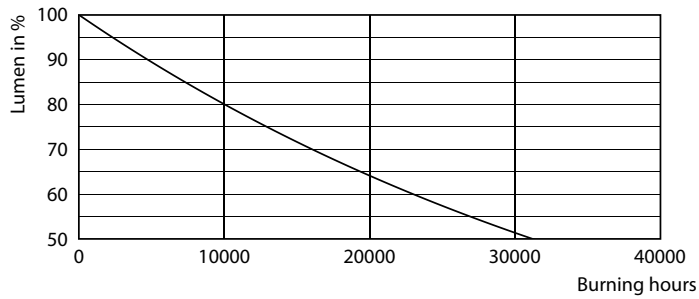

Datos del producto

Funcionamiento de emergencia	
Tapa y base	G13 [Medium Bi-Pin Fluorescent]
Cumple con el reglamento RoHS de la UE	Sí
Vida útil nominal (nominal)	15000 h

Rendimiento inicial (conforme con IEC)	
Código de color	740 [CCT de 4.000 K]
Ángulo de haz (nominal)	240 °
Flujo luminoso (nominal)	1600 lm
Designación de color	Blanco frío (CW)
Temperatura de color correlacionada (nominal)	4000 K
Eficacia lumínica (promedio) (nominal)	100.00 lm/W
Consistencia de color	<7
Índice de reproducción de color (Nom)	70
LLMF At End Of Nominal Lifetime (Nom)	0.7 %

Lifetime

LEDtube 15K FailureRate

LEDtube 15K

LEDtube 15K LumenVsTc

LEDtube 15K LifetimeVsTc

LEDtube 15K

Tubos LED Ecofit T8