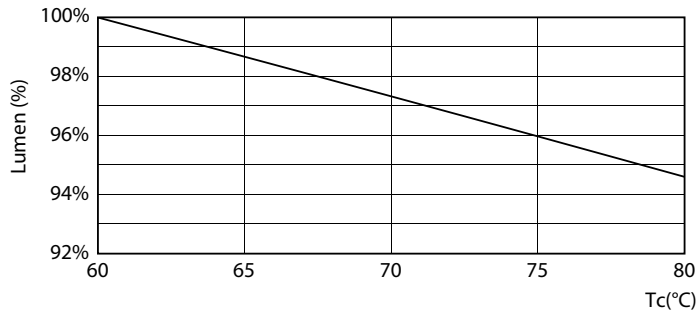

LEDtube 15K FailureRate

LEDtube 15K LumenVsTc