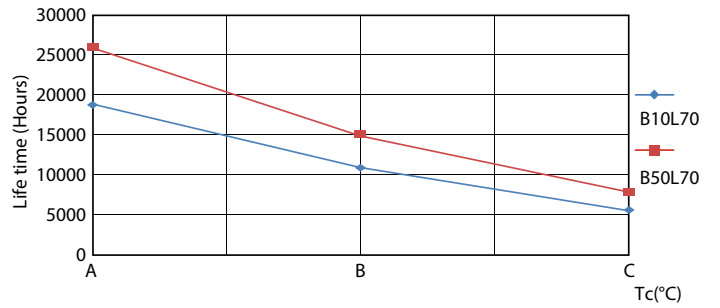

LEDtube 15K LifetimeVsTc