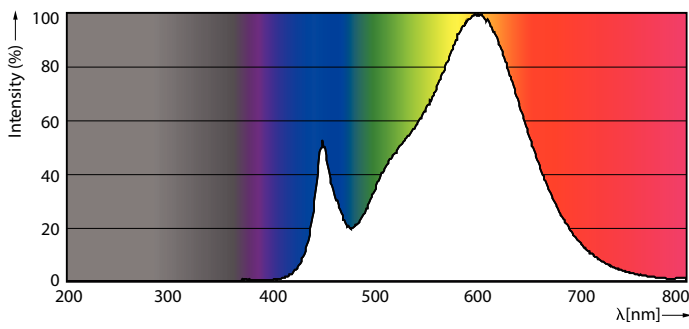

Datos fotométricos

14-120W E27 PAR38