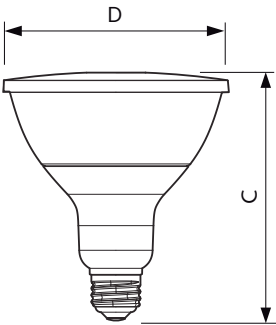

LED PAR38

Numerator - Packs per outer box	6
Material Nr. (12NC)	929001907012
Net Weight (Piece)	0,390 kg

Plano de dimensiones

PAR38 14-120W 830 25D 120V G ULW Dim E27

Product	D	C
PAR38 14-120W 830 25D 120V G ULW Dim E27	122 mm	134 mm