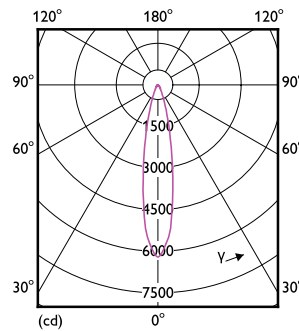

14-120W E27 PAR38 25D 830 3000K