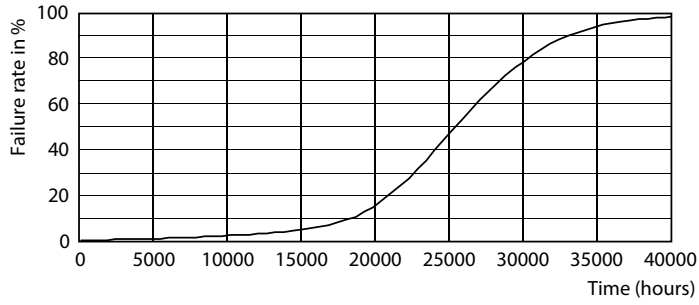

LED PAR38

Lifetime

14-120W E27 PAR38

14-120W E27 PAR38