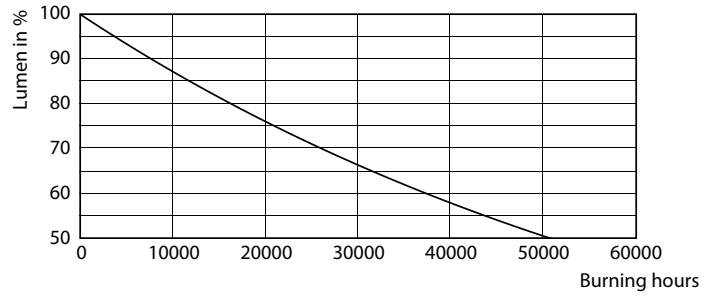

LED PAR38

Lifetime

14-120W E27 PAR38

14-120W E27 PAR38