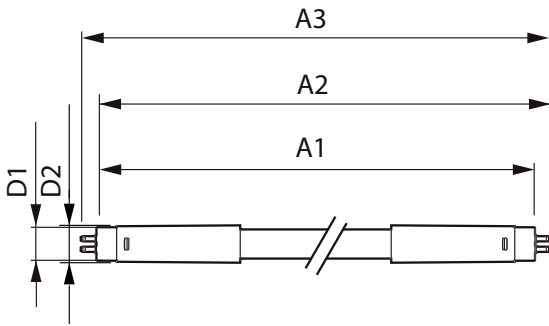

### Datos técnicos de la luz

Material del foco	Cristal
Longitud del producto	600 mm
Forma del foco	Tubo, terminal doble

### Datos de producto

Código del producto completo	871869666758300
------------------------------	-----------------

Nombre del producto del pedido	CorePro LEDtube 600mm 8W865 G5 I MX
EAN/UPC: producto	8718696667583
Código del pedido	929001275512
Local order code	359588
Numerator - Quantity Per Pack	1
Numerator - Packs per outer box	20
N.º de material (12NC)	929001275512
Net Weight (Piece)	0.070 kg

### Plano de dimensiones

CorePro LEDtube 600mm 8W865 G5 I MX

Product	D1	D2	A1	A2	A3
CorePro LEDtube 600mm 8W865 G5 I MX	15.8 mm	19 mm	549 mm	556.1 mm	563.2 mm