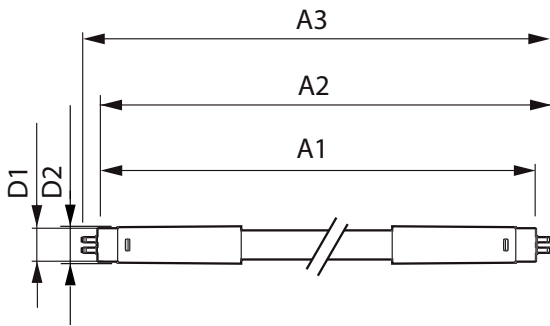

Datos del producto

Funcionamiento de emergencia	
Tapa y base	G5 [G5]
Cumple con el reglamento RoHS de la UE	Sí
Vida útil nominal (nominal)	30000 h

Rendimiento inicial (conforme con IEC)	
Código de color	840 [CCT de 4.000 K]
Ángulo de haz (nominal)	200 °
Flujo luminoso (nominal)	900 lm
Designación de color	Blanco frío (CW)
Temperatura de color correlacionada (nominal)	4000 K
Eficacia lumínica (promedio) (nominal)	112.00 lm/W
Consistencia de color	<6
Índice de reproducción de color (Nom)	80
LLMF At End Of Nominal Lifetime (Nom)	70 %

Tubos LED Essential T5 Mains

Datos técnicos de la luz

Longitud del producto	600 mm
Forma del foco	Tubo, terminal doble

Aprobación y aplicación

Marcas de aprobación	Marcado CE Conformidad con RoHS Certificado KEMA Keur
Consumo de energía kWh/1000 h	- kWh

Datos de producto

Código del producto completo	871869666756900
------------------------------	-----------------

Nombre del producto del pedido	CorePro LEDtube 600mm 8W840 G5 I MX
EAN/UPC: producto	8718696667569
Código del pedido	929001275412
Local order code	359570
Numerator - Quantity Per Pack	1
Numerator - Packs per outer box	20
N.º de material (12NC)	929001275412
Net Weight (Piece)	0.070 kg

Plano de dimensiones

CorePro LEDtube 600mm 8W840 G5 I MX

Product	D1	D2	A1	A2	A3
CorePro LEDtube 600mm 8W840 G5 I MX	15.8 mm	19 mm	549 mm	556.1 mm	563.2 mm