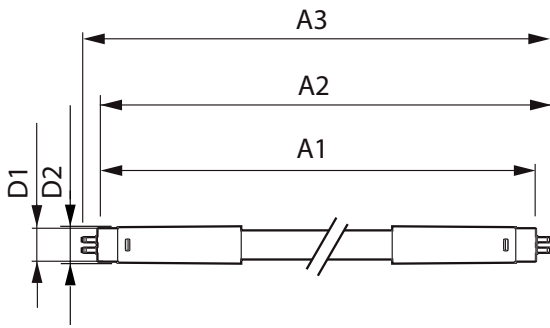

Tubos LED Essential T5 Mains

Datos técnicos de la luz

Longitud del producto	1200 mm
Forma del foco	Tubo, terminal doble

Aprobación y aplicación

Marcas de aprobación	Marcado CE Conformidad con RoHS Certificado KEMA Keur
Consumo de energía kWh/1000 h	- kWh

Datos de producto

Código del producto completo	871869666754500
------------------------------	-----------------

Nombre del producto del pedido	CorePro LEDtube 1200mm 16W865 G5 I MX
EAN/UPC: producto	8718696667545
Código del pedido	929001275312
Local order code	335497
Numerator - Quantity Per Pack	1
Numerator - Packs per outer box	20
N.º de material (12NC)	929001275312
Net Weight (Piece)	0.124 kg

Plano de dimensiones

CorePro LEDtube 1200mm 16W865 G5 I MX

Product	D1	D2	A1	A2	A3
CorePro LEDtube 1200mm 16W865 G5 I MX	15.8 mm	19 mm	1149 mm	1156.1 mm	1163.2 mm