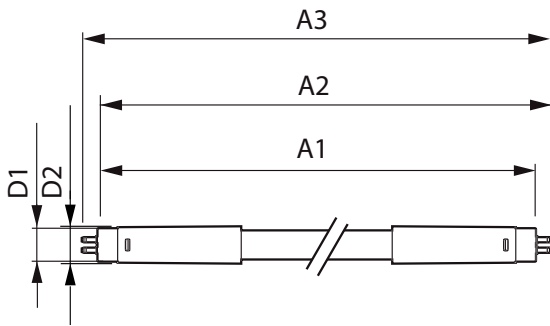

Datos del producto

Funcionamiento de emergencia	
Tapa y base	G5 [G5]
Cumple con el reglamento RoHS de la UE	Sí
Vida útil nominal (nominal)	30000 h

Rendimiento inicial (conforme con IEC)	
Código de color	840 [CCT de 4.000 K]
Ángulo de haz (nominal)	200 °
Flujo luminoso (nominal)	1850 lm
Designación de color	Blanco frío (CW)
Temperatura de color correlacionada (nominal)	4000 K
Eficacia lumínica (promedio) (nominal)	115.00 lm/W
Consistencia de color	<6
Índice de reproducción de color (Nom)	80
LLMF At End Of Nominal Lifetime (Nom)	70 %

Tubos LED Essential T5 Mains

Datos técnicos de la luz

Longitud del producto	1200 mm
Forma del foco	Tubo, terminal doble

Aprobación y aplicación

Marcas de aprobación	Marcado CE Conformidad con RoHS Certificado KEMA Keur
Consumo de energía kWh/1000 h	- kWh

Datos de producto

Código del producto completo	871869666752100
------------------------------	-----------------

Nombre del producto del pedido	CorePro LEDtube 1200mm 16W840 G5 I MX
EAN/UPC: producto	87186966667521
Código del pedido	929001275212
Local order code	335489
Numerator - Quantity Per Pack	1
Numerator - Packs per outer box	20
N.º de material (12NC)	929001275212
Net Weight (Piece)	0.124 kg

Plano de dimensiones

CorePro LEDtube 1200mm 16W840 G5 I MX

Product	D1	D2	A1	A2	A3
CorePro LEDtube 1200mm 16W840 G5 I MX	15.8 mm	19 mm	1149 mm	1156.1 mm	1163.2 mm