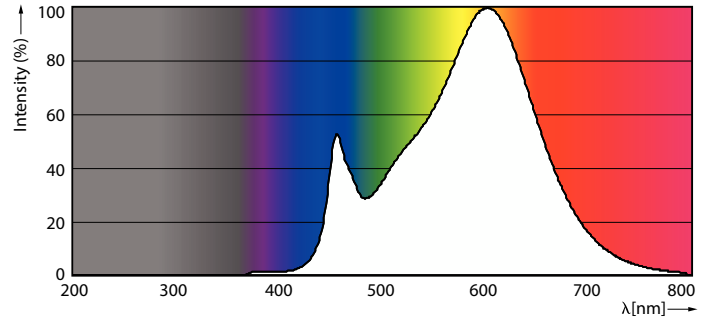

LEDspots 6W PAR16 GU10 830 35D

LEDspots 6W PAR16 GU10 830 35D