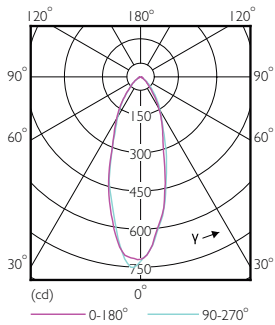

Datos fotométricos

LEDspots 6W PAR16 GU10 830 35D