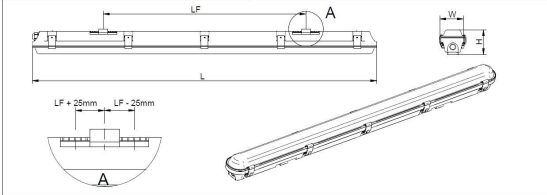

Peso neto (pieza)	0,750 kg
-------------------	----------

Plano de dimensiones

Descripción Description	CCT	Potencia Potencia Power	Flujo luminoso Flujo luminoso Luminous flux	L mm	W mm	H mm	LF mm	
WT063C LED205/NW PSU	4000 K	17 W	2000 lm	576	81	75	240	0,72 Kg
WT063C LED205/CW PSU	6500 K	17 W	2000 lm	576	81	75	240	0,72 Kg
WT063C LED435/NW PSU	4000 K	38 W	4300 lm	1156	81	75	680	1,40 Kg
WT063C LED435/CW PSU	6500 K	38 W	4300 lm	1156	81	75	680	1,40 Kg