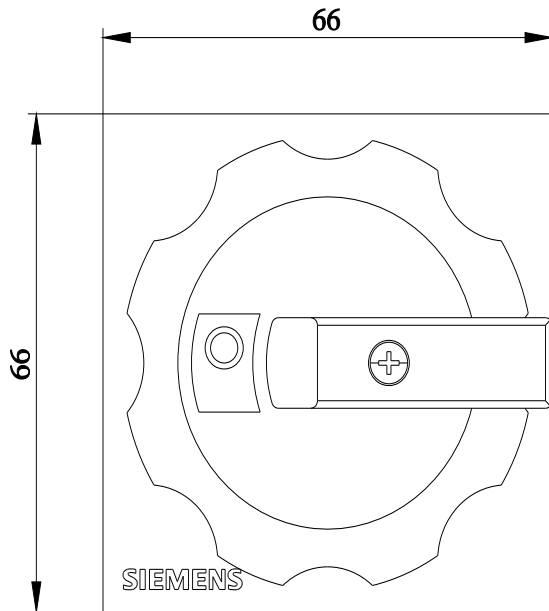

accesorios	
diámetro del arco de los candados	4 ... 8 mm

Homologaciones Certificados	
General Product Approval	other

[Confirmation](#)

[Miscellaneous](#)

[Confirmation](#)

Environment	
-------------	--

[Environmental Con-
firmations](#)

<http://www.siemens.com/lowvoltage/catalogs>

Industry Mall (sistema de pedido online)

<https://mall.industry.siemens.com/mall/es/es/Catalog/product?mlfb=3LD9224-1D>

Service&Support (Manuales, certificados, características, FAQ,...)

<https://support.industry.siemens.com/cs/ww/es/ps/3LD9224-1D>

Base de datos de imágenes (fotos de producto, dibujos acotados 2D, modelos 3D, esquemas de conexiones, ...)

http://www.automation.siemens.com/bilddb/cax_en.aspx?mlfb=3LD9224-1D