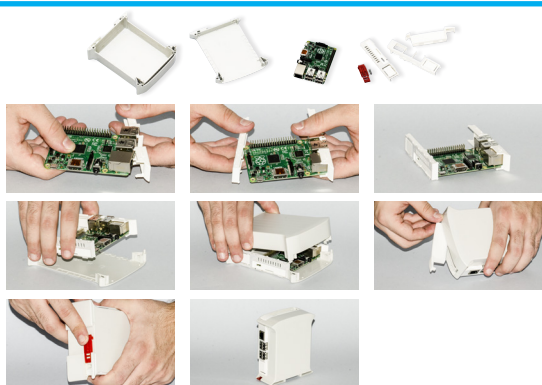

**RASPBERRY PI B+
CARATTERISTICHE GENERALI**

Contenitore per RASPBERRY PI B+ per applicazione industriale su guida DIN (EN 60715)

Material: PC/ABS autoestinguente
Colore: Grigio

CONTENITORE PER GUIDA DIN (EN 60715)

Italtronic propone una nuova linea di contenitori industriali e per HOME & BUILDING AUTOMATION adatti a contenere le più note schede elettroniche EMBEDDED.

**RASPBERRY PI B+
GENERAL FEATURES**

RASPBERRY PI B+ enclosure for rail din industrial (EN 60715) application.

Material: PC/ABS self-extinguishing
Colour: Grey

DIN RAIL (EN 60715) ENCLOSURES

Italtronic propose a new industrial and HOME & BUILDING AUTOMATION enclosures useful to contain the more famous EMBEDDED electronic boards.

Descrizione/Description:

1) Coperchio/Cover
2) Gancio/Hook
3) Base/Base
4) Molla/Spring
5) Accessori laterali/Lateral accessories
6) Circuito stampato**/Pcb**
7) Pannello frontale/Front panel

* Accessori / Accessories
** Non incluso / Not included

ITALTRONIC

EMBEDDED BOX

RaspberryPi

Contenitore Completo/Complete Enclosure

CODICE / CODE	COLORE / COLOUR	DESCRIZIONE/DESCRIPTION	FORMA/SHAPE
10.0052450.RMB	Grigio/Grey	Kit 45 Raspberry pi B+ Railbox/45 Railbox Raspberry pi B+ kit	

Composizione Kit: il Kit comprende base, coperchio, gancio, molla, accessori laterali, pannello frontale

Kit composition: kit includes base, cover, hook, spring, lateral accessories, front panel.

MONTAGGIO/ASSEMBLY

SMONTAGGIO/DISASSEMBLY

DIMENSIONI B/B DIMENSIONS: 45 mm
DIMENSIONI L/L DIMENSIONS: 101 mm
DIMENSIONI H/H DIMENSIONS: 119,5 mm

TIPO GUIDA DIN/DIN RAIL TYPE: Norme EN 60715/EN 60715 NORM
NORMA CONTENITORE/ENCLOSURE STANDARD: Norme DIN 43883/43883 DIN NORM