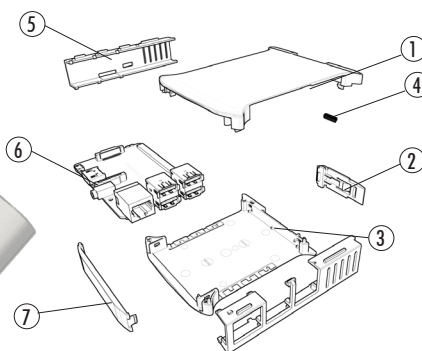

Hitaltech

A group of connecting technologies

Italtronic[®]
S.r.l.

...the value container

Enclosures for Embedded Applications: *Railbox for Raspberry Pi B+*

www.hitaltechusa.com

**RASPBERRY PI B+
CARATTERISTICHE GENERALI**

Contenitore per RASPBERRY PI B+ per applicazione industriale su guida DIN (EN 60715)

Material: PC/ABS autoestinguente
Colore: Grigio

CONTENITORE PER GUIDA DIN (EN 60715)

Italtronic propone una nuova linea di contenitori industriali e per HOME & BUILDING AUTOMATION adatti a contenere le più note schede elettroniche EMBEDDED.

**RASPBERRY PI B+
GENERAL FEATURES**

RASPBERRY PI B+ enclosure for rail din industrial (EN 60715) application.

Material: PC/ABS self-extinguishing
Colour: Grey

DIN RAIL (EN 60715) ENCLOSURES

Italtronic propose a new industrial and HOME & BUILDING AUTOMATION enclosures useful to contain the more famous EMBEDDED electronic boards.

Descrizione/Description:

- 1) Coperchio/Cover
- 2) Gancio/Hook
- 3) Base/Base
- 4) Molla/Spring
- 5) Accessori laterali/Lateral accessories
- 6) Circuito stampato**/Pcb**
- 7) Pannello frontale/Front panel