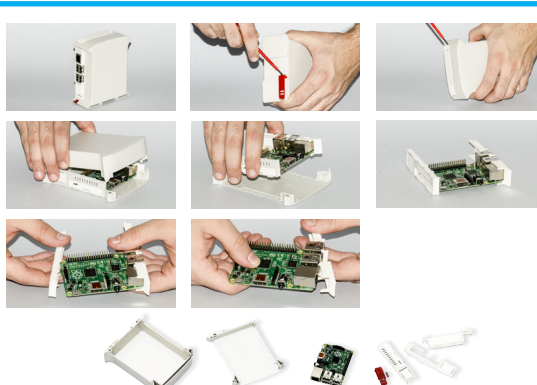

SMONTAGGIO/DISASSEMBLY